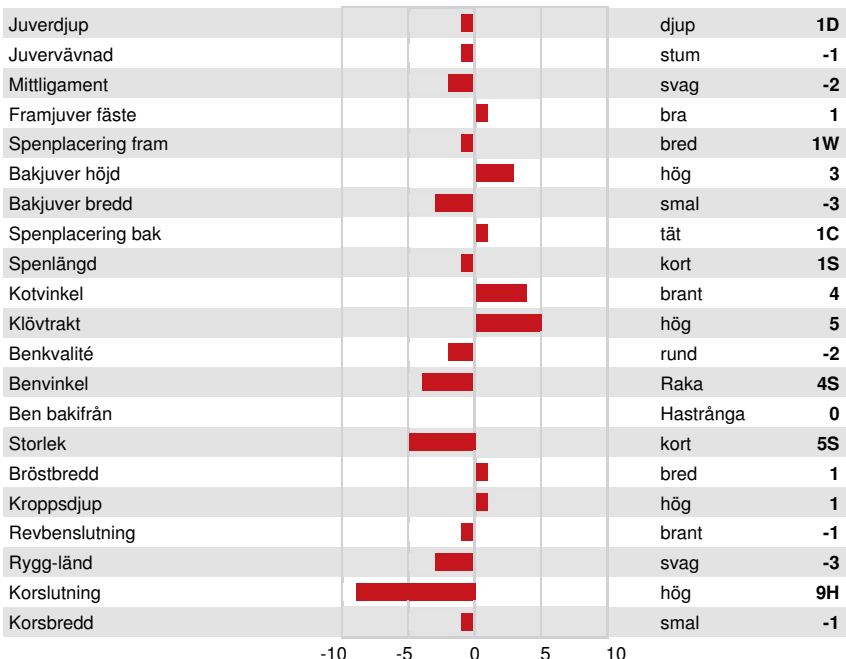

BOMAZ FASTBALL
PROGENESIS ACHIEVER RAVISH VG-85-3YR-CAN
ABS ACHIEVER
OCD LEGENDARY RAE EX-90-6YR-CAN
WELCOME LEGENDARY 2870
OCD DELTA RAE 4278 VG-85-2YR-USA

GPA LPI +3385 PRO$ 2076

DPF RDF BLF CNF BYF MWF CVF HH1F HH2F HH3F HH4F HH5F HH6F HCDF HMWF

Reg. #: HOCANM13712766 aAa: 243156 DMS: 345,456
Född: 04/27/2020 Kappa kasein: AA Beta kasein: A2A2

PRODUKTION				GPA 24*DEC	
G Bes		G Dottrar		84% Säkh	
Mjök kg	539	Fett kg	97	Fett %	+0.66
Foderomvandling	107	Underhållskrav	103	Protein kg	35
		Metan Effektivitet	103	Protein %	+0.15

FUNKTIONSEGENSKAPER			Immunitet	100
Livslängd	103	Kalv Immunitet	106	
Celltal	104	Kalvningar F	99	
Dotterfertilitet	103	Kalvningar MF	104	
Hullbedömning	101	Mjökbarhet	103	
Mastit resistens	104	Lynne	99	
Laktationskurva	97	Resistens mot metabola sjukdomar	108	

HELHETSINTRYCK			GPA 24*DEC		
G Bes		G Dottrar		80% Säkh	
Helhetsintryck	0	Dairy Strength	0		
Juver	1	Kors	-7		
Klövar & ben	2				

SANDY-VALLEY ROBUST RUBY
FIFTH DAM