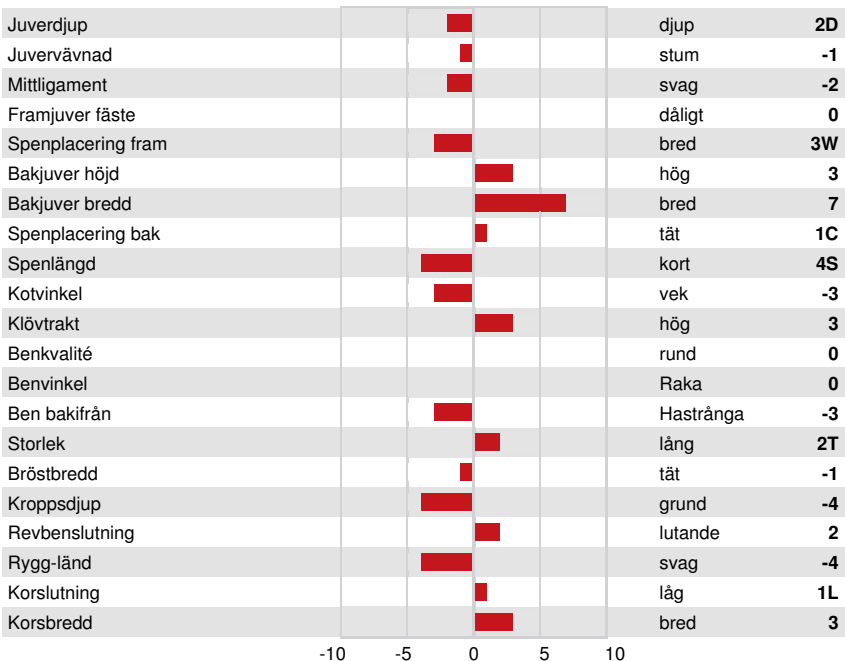

PROGENESIS BLIZZARD
PROGENESIS GUARANTEE PIP G-77-3YR-CAN
WESTCOAST GUARANTEE
SYNERGY RUBICON PERFECT GP-84-2YR-USA 10*
EDG RUBICON
SYNERGY UNO POT O GOLD VG-88-8YR-USA

GPA LPI +3401 PRO$ 2177

DPF RDF BLF CNF BYF MWF CVF HH1F HH2F HH3F HH4F HH5F HH6F HCDF HMWF

Reg. #: HOCANM13567567 aAa: DMS:
Född: 10/31/2019 Kappa kasein: AB Beta kasein: A2A2

PRODUKTION				GPA 24*DEC	
G Bes		G Dottrar		84% Säkh	
Mjök kg	148	Fett kg	116	Fett %	+0.95
Protein kg	71	Protein %	+0.54		
Foderomvandling	100	Underhållskrav	99	Metan Effektivitet	103

FUNKTIONSEGENSKAPER			Immunitet	94
Livslängd	101	Kalv Immunitet		94
Celltal	103	Kalvningar F		101
Dotterfertilitet	102	Kalvningar MF		103
Hullbedömning	101	Mjökbarhet		93
Mastit resistens	103	Lynne		98
Laktationskurva	97	Resistens mot metabola sjukdomar		103

HELHETSINTRYCK			GPA 24*DEC		
G Bes		G Dottrar		81% Säkh	
Helhetsintryck	0	Dairy Strength		-1	
Juvar	-1	Kors		1	
Klövar & ben	0				

SYNERGY RUBICON PERFECT
GRANDDAM