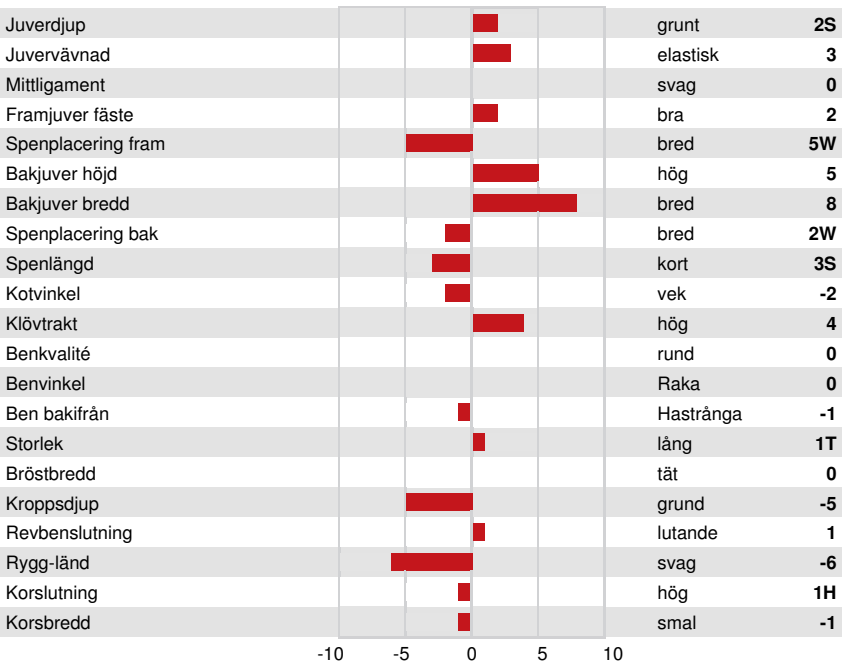

PROGENESIS BLIZZARD
PROGENESIS GUARANTEE PIP G-77-3YR-CAN
WESTCOAST GUARANTEE
SYNERGY RUBICON PERFECT GP-84-2YR-USA 10*
EDG RUBICON
SYNERGY UNO POT O GOLD VG-88-8YR-USA

GPA LPI +3566 PRO$ 2400

DPF RDF BLF CNF BYF MWF CVF HH1F HH2F HH3F HH4F HH5C HH6F HCDF HMWF

Reg. #: HOCANM13483483 aAa: DMS:
Född: 09/30/2019 Kappa kasein: AB Beta kasein: A2A2

PRODUKTION				G Bes	G Dottrar	85% Säkh	GPA 24*DEC		
Mjök kg	-195	Fett kg	104	Fett %	+0.97	Protein kg	54	Protein %	+0.49
Foderomvandling	98	Underhållskrav	98	Metan Effektivitet	111				

FUNKTIONSEGENSKAPER				Immunitet	106
Livslängd	105	Kalv Immunitet	105		
Celltal	106	Kalvningar F	101		
Dotterfertilitet	107	Kalvningar MF	107		
Hullbedömning	103	Mjökbarhet	94		
Mastit resistens	107	Lynne	98		
Laktationskurva	98	Resistens mot metabola sjukdomar	104		

HELHETSINTRYCK				G Bes	G Dottrar	81% Säkh	GPA 24*DEC	
Helhetsintryck	2	Dairy Strength	-1					
Juver	4	Kors	-3					
Klövvar & ben	1							

SYNERGY RUBICON PERFECT
GRANDDAM