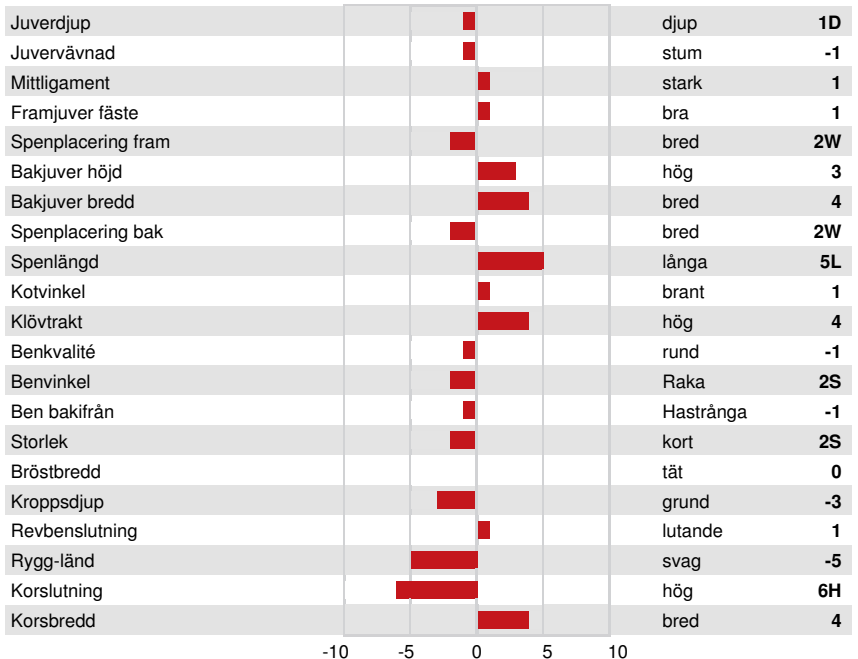

DENOVO 7947 GLITZ
BOMAZ OUTSIDERS 7729
HURTGLENLEA YDR OUTSIDERS
RI-VAL-RE DELTA 6675 EX-90-4YR-USA
MR MOGUL DELTA 1427
RI-VAL-RE NUM UNO NADY VG-85-2YR-USA 6*

GLPI +3312 PRO$ 2063

DPF RDF BLF CNF BYF CVF HH1F HH2F HH3F HH4F HH5F HH6F HCDF HMWC

Reg. #: HO840M3206093974 aAa: 435612 DMS: 345,135
Född: 03/30/2019 Kappa kasein: BB Beta kasein: A2A2

PRODUKTION G Bes G Dottrar 84% Säkh GPA 24*DEC

Mjök kg	Fett kg	Fett %	Protein kg	Protein %
903	80	+0.39	68	+0.33
Foderomvandling	Underhållskrav	Metan Effektivitet		
104	100			

FUNKTIONSEGENSKAPER Immunitet 87

Livslängd	101	Kalv Immunitet	94
Celltal	100	Kalvningar F	101
Dotterfertilitet	101	Kalvningar MF	104
Hullbedömning	102	Mjökbarhet	97
Mastit resistens	99	Lynne	99
Laktationskurva	96	Resistens mot metabola sjukdomar	105

HELHETSINTRYCK G Bes G Dottrar 80% Säkh GPA 24*DEC

Helhetsintryck	2	Dairy Strength	-1
Juver	4	Kors	-3
Klövar & ben	0		

RI-VAL-RE GOLDWYN NADINE
FIFTH DAM