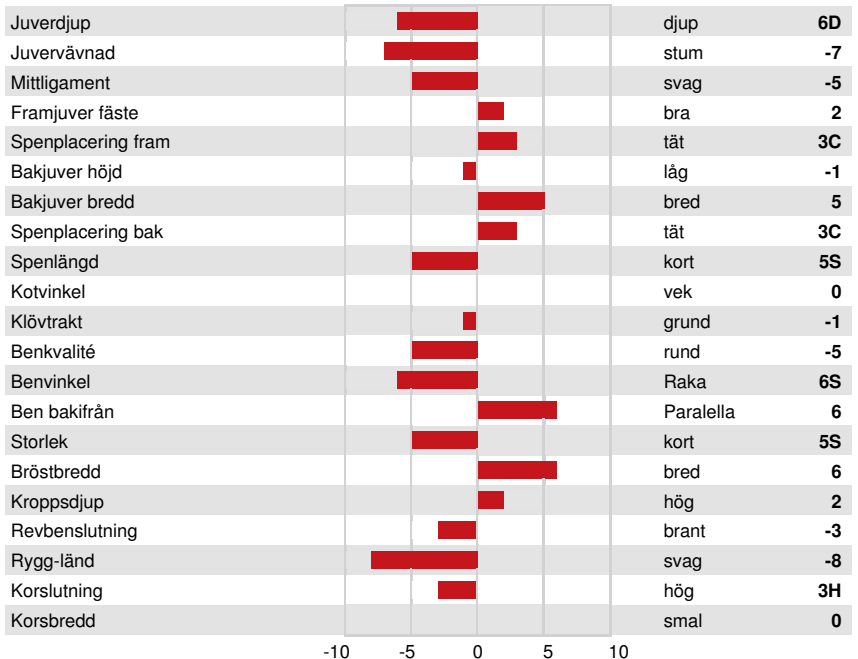

SCHOENE-KUH ROBERT
BOMAZ OUTSIDERS 7727
HURTGENLEA YDR OUTSIDERS
RI-VAL-RE DELTA 6675 EX-90-4YR-USA
MR MOGUL DELTA 1427
RI-VAL-RE NUM UNO NADY VG-85-2YR-USA 6*

GPA LPI +3360 PRO$ 1916

DPF RDF BLF CNF BYF CVF HH1F HH2F HH3F HH4F HH5F HH6F HCDF HMWC

Reg. #: HOCANM13353787 aAa: 351426 DMS: 345,135
Född: 04/26/2019 Kappa kasein: BB Beta kasein: A2A2

PRODUKTION 34 Bes 226 Dottrar 84% Säkh GMACE 24*DEC

Mjök kg	Fett kg	Fett %	Protein kg	Protein %
399	81	+0.57	39	+0.23
Foderomvandling	Underhållskrav	Metan Effektivitet		
104	100	103		

FUNKTIONSEGENSKAPER Immunitet 101

Livslängd	104	Kalv Immunitet	105
Celltal	101	Kalvningar F	104
Dotterfertilitet	110	Kalvningar MF	104
Hullbedömning	108	Mjökbarhet	97
Mastit resistens	102	Lynne	101
Laktationskurva	98	Resistens mot metabola sjukdomar	108

HELHETSINTRYCK G Bes G Dottrar 80% Säkh GPA 24*DEC

Helhetsintryck	-2	Dairy Strength	0
Juver	-3	Kors	-5
Klövar & ben	3		

RI-VAL-RE GOLDWYN NADINE
FIFTH DAM