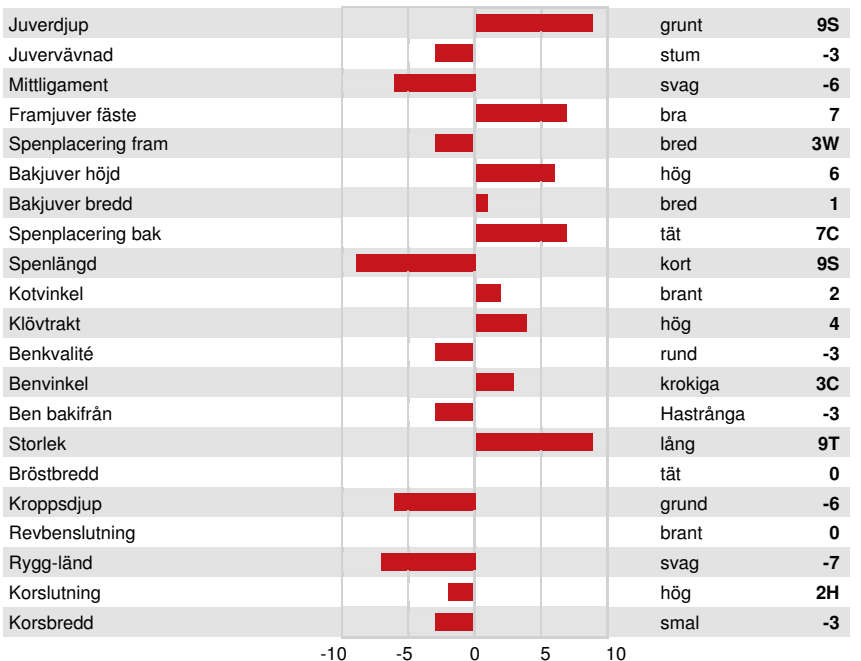

HOLYLAND SIMPLICITY-P-RC
SCENERY-VIEW CRYSTAL VG-88-3YR-USA
SEAGULL-BAY SILVER
SCENERY-VIEW CELIA-RED EX-92-2E-USA
TIGER-LILY LADD P-RED
SCENERY-VIEW CARMEN-RED VG-88-5YR-USA

GLPI +2890 PRO$ 1238

DPF RDC BLF CNF BYF MWF CVF HH1F HH2F HH3F HH4F HH5F HH6F HCDF HMWF

Reg. #: HO840M3202151243 aAa: 231456 DMS: 561,135
Född: 12/01/2018 Kappa kasein: AA Beta kasein: A1A2

PRODUKTION 209 Bes 446 Dottrar 97% Säkh GEBV 24*DEC

Mjök kg 848	Fett kg 61	Fett % +0.24	Protein kg 39	Protein % +0.08
Foderomvandling 104	Underhållskrav 93	Metan Effektivitet 92		

Döttrars medeltal (ME) Mjök 13,014 kg Fett 531 kg Protein 423 kg

FUNKTIONSEGENSKAPER Immunitet 89

Livslängd	100	Kalv Immunitet	90
Celltal	97	Kalvningar F	98
Dotterfertilitet	99	Kalvningar MF	102
Hullbedömning	102	Mjökbarhet	102
Mastit resistens	96	Lynne	100
Laktationskurva	101	Resistens mot metabola sjukdomar	103

HELHETSINTRYCK 179 Bes 370 Dottrar 95% Säkh GEBV 24*DEC

Helhetsintryck	-4	Dairy Strength	-4
Juvar	-1	Kors	-5
Klövvar & ben	-2	GP eller bättre %	59

SCENERY-VIEW CRYSTAL
DAM