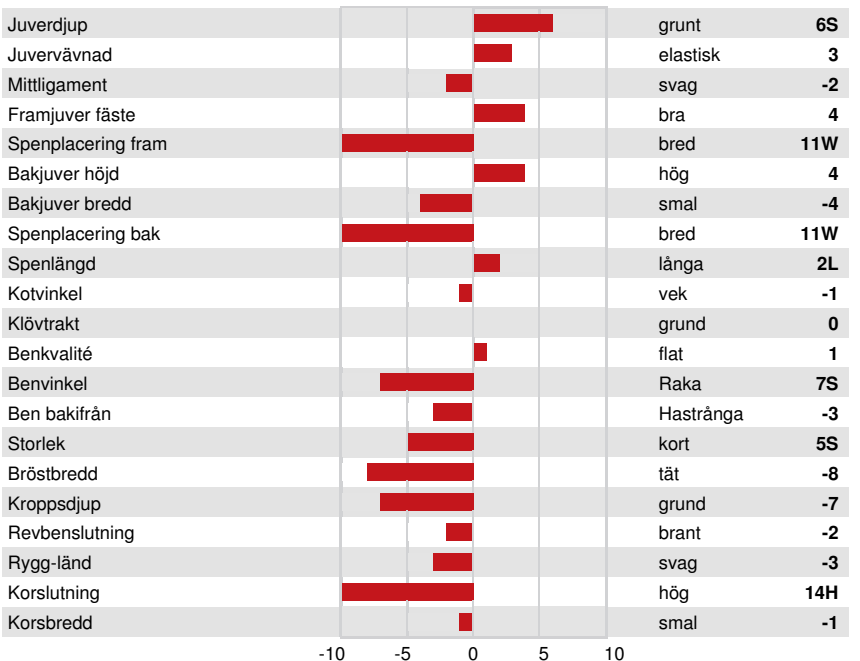

SWISSBEC YODA-P *RC
OCONNORS POWERBALL LEIGHTON PP VG-85-2YR-CAN
VIEW-HOME POWERBALL-P
MAPEL WOOD LADD LEAH P VG-86-2YR-CAN 5*
TIGER-LILY LADD P-RED
MAPEL WOOD M O M LUCY VG-86-2YR-CAN 9*

GPA LPI +2969 PRO$ 1248

DPF RDF BLF CNF BYF CVF HH1F HH2F HH3F HH4F HH5C HH6F HCDF HMWF

Reg. #: HOCANM40000101 aAa: 426315 DMS: 456,345
Född: 04/27/2018 Kappa kasein: BB Beta kasein: A2A2

PRODUKTION				GPA 24*DEC	
Mjök kg	Fett kg	Fett %	Protein kg	Protein %	
-76	16	+0.17	31	+0.28	
Foderomvandling	Underhållskrav	Metan Effektivitet			
106	106				

FUNKTIONSEGENSKAPER			Immunitet	91
Livslängd	105	Kalv Immunitet	94	
Celltal	96	Kalvningar F	108	
Dotterfertilitet	110	Kalvningar MF	104	
Hullbedömning	98	Mjökbarhet	102	
Mastit resistens	100	Lynne	106	
Laktationskurva	103	Resistens mot metabola sjukdomar	101	

HELHETSINTRYCK			GPA 24*DEC
	G Bes	G Dottrar	80% Säkh
Helhetsintryck	-3	Dairy Strength	-7
Juvar	5	Kors	-11
Klövar & ben	-7		

MAPEL WOOD M O M LUCY
THIRD DAM