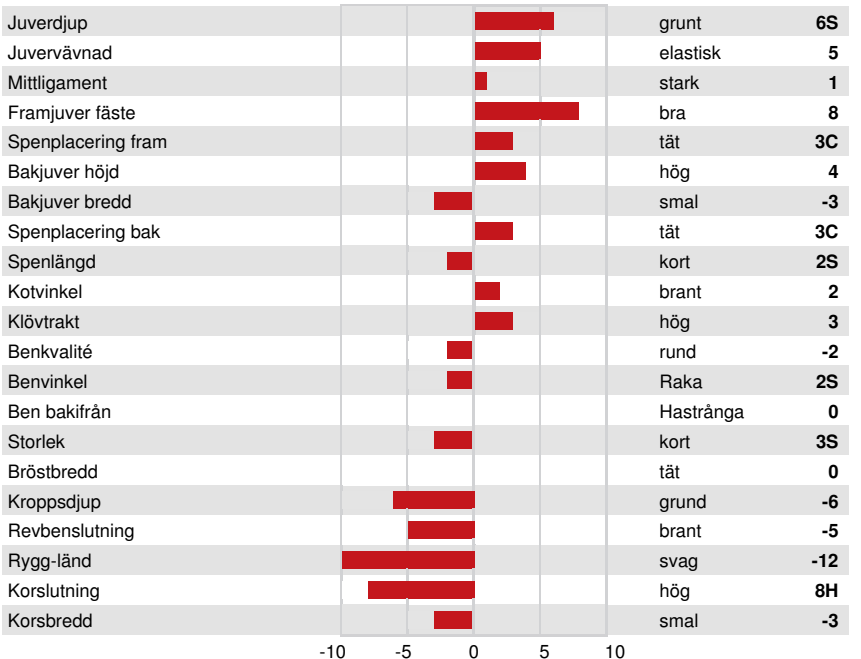

SANDY-VALLEY CHALLENGER
OCD LEGENDARY RAE EX-90-6YR-CAN
WELCOME LEGENDARY 2870
OCD DELTA RAE 4278 VG-85-2YR-USA
MR MOGUL DELTA 1427
EDG RUBY UNO RAE EX-91-4YR-USA DOM

GPA LPI +3315 PRO$ 1778

DPF RDF BLF CNF BYF MWF CVF HH1F HH2F HH3F HH4F HH5C HH6F HCDF HMWF

Reg. #: HOCANM13227668 aAa: 432516 DMS: 561,456
Född: 10/09/2018 Kappa kasein: AB Beta kasein: A2A2

PRODUKTION			GPA 24*DEC	
Mjök kg	Fett kg	Fett %	Protein kg	Protein %
-802	65	+0.84	21	+0.40
Foderomvandling	Underhållskrav	Metan Effektivitet		
98	99	101		

FUNKTIONSEGENSKAPER		Immunitet	100
Livslängd	107	Kalv Immunitet	97
Celltal	105	Kalvningar F	100
Dotterfertilitet	108	Kalvningar MF	105
Hullbedömning	104	Mjökbarhet	101
Mastit resistens	106	Lynne	99
Laktationskurva	99	Resistens mot metabola sjukdomar	106

HELHETSINTRYCK		GPA 24*DEC	
Helhetsintryck	2	Dairy Strength	-4
Juvar	8	Kors	-11
Klövar & ben	-1		

OCD LEGENDARY RAE
DAM