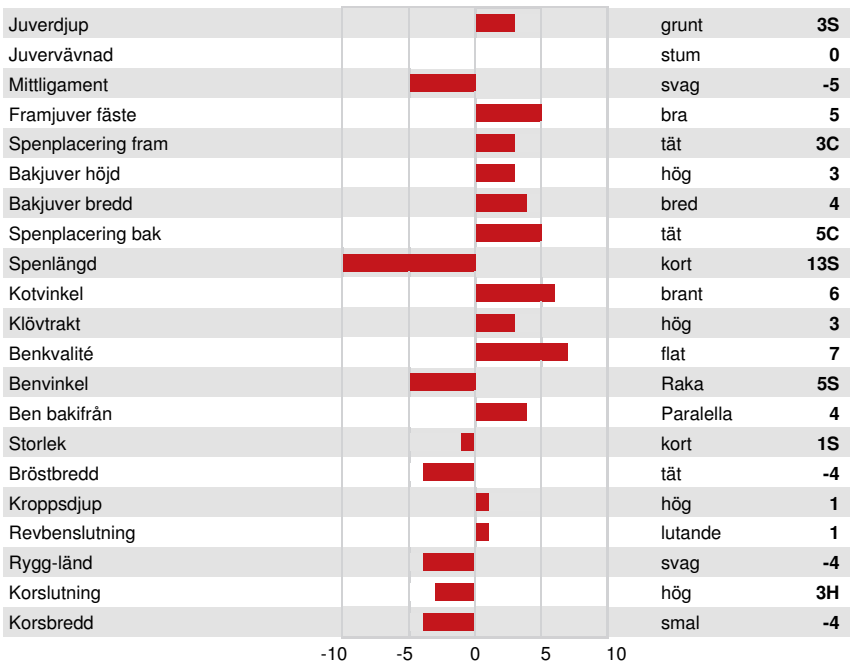

**Immunitet 104**

Livslängd	100	Kalv Immunitet	97
Celltal	104	Kalvningar F	104
Dotterfertilitet	96	Kalvningar MF	103
Hullbedömning	98	Mjökbarhet	98
Mastit resistens	105	Lynne	107
Laktationskurva	104	Resistens mot metabola sjukdomar	103

**HELHETSINTRYCK**

63 Bes 103 Dottrar 92% Säkh

GEBV 24\*DEC

Helhetsintryck	0	Dairy Strength	-2
Juvar	-1	Kors	-4
Klövar & ben	6	GP eller bättre %	55

LARCREST CALE  
FOURTH DAM

LARCREST CALE  
FOURTH DAM

LARCREST CRIMSON  
FIFTH DAM