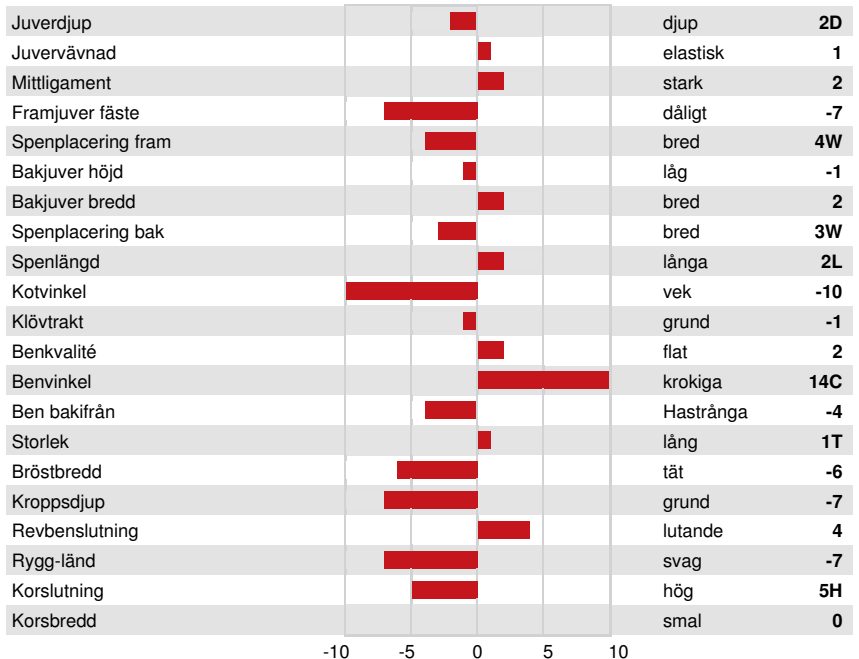

Mjök kg	Fett kg	Fett %	Protein kg	Protein %
1641	88	+0.19	84	+0.25
Foderomvandling	Underhållskrav	Metan Effektivitet		
95	98	97		

**FUNKTIONSEGENSKAPER**

**Immunitet 99**

Livslängd	104	Kalv Immunitet	92
Celltal	102	Kalvningar F	104
Dotterfertilitet	97	Kalvningar MF	102
Hullbedömning	94	Mjökbarhet	93
Mastit resistens	105	Lynne	99
Laktationskurva	99	Resistens mot metabola sjukdomar	102

**HELHETSINTRYCK**

42 Bes 142 Dottrar 89% Säkh GMACE 24\*DEC

Helhetsintryck	-5	Dairy Strength	-4
Juvar	-2	Kors	-6
Klövar & ben	-4		

VELTHUIS SG SNOW EVENT  
THIRD DAM

VELTHUIS SG SNOW EVENT  
THIRD DAM