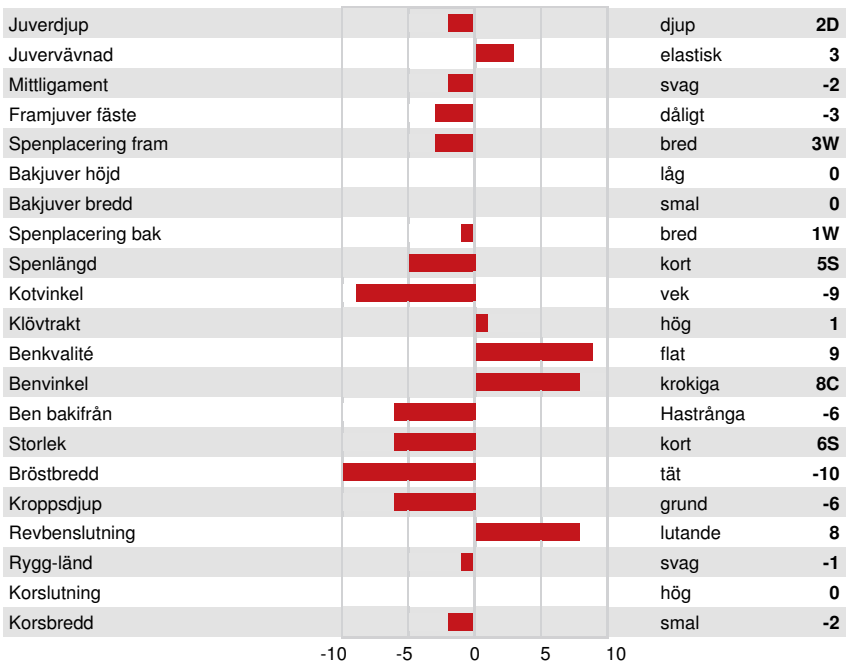

Mjök kg	Fett kg	Fett %	Protein kg	Protein %
1556	98	+0.30	85	+0.28
Foderomvandling	Underhållskrav	Metan Effektivitet		
95	101	111		

**FUNKTIONSEGENSKAPER**

**Immunitet 103**

Livslängd	102	Kalv Immunitet	97
Celltal	100	Kalvningar F	102
Dotterfertilitet	100	Kalvningar MF	106
Hullbedömning	89	Mjökbarhet	101
Mastit resistens	103	Lynne	98
Laktationskurva	102	Resistens mot metabola sjukdomar	102

**HELHETSINTRYCK**

28 Bes 234 Dottrar 89% Säkh GMACE 24\*DEC

Helhetsintryck	-2	Dairy Strength	-3
Juvar	-2	Kors	-2
Klövar & ben	1		

BGP MODESTY IMOGENE

DAM

VIEW-HOME MRDIAN IOWA

GRANDDAM

PINE-TREE 2149ROBST 4846