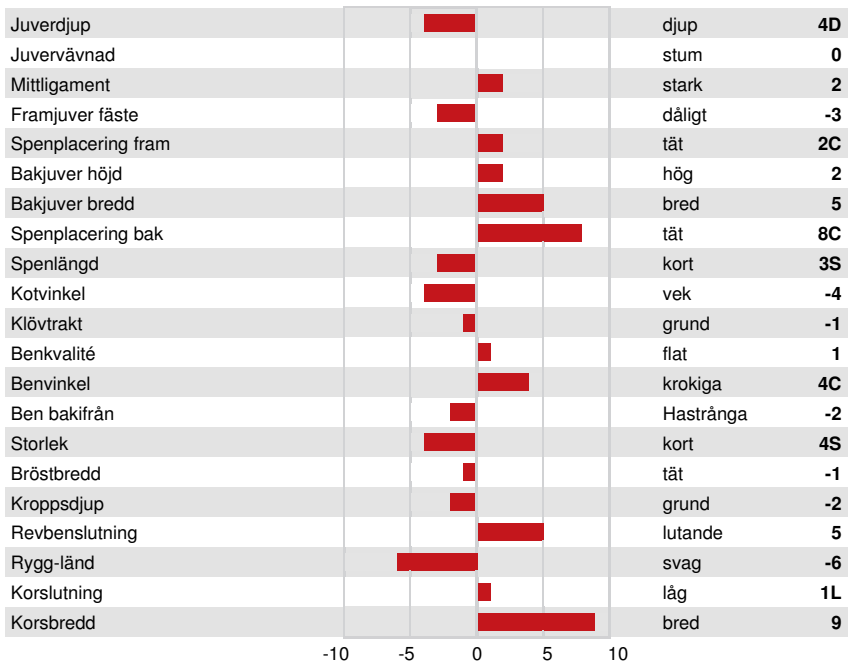

SILVERRIDGE V IMAX

STE ODILE SUPERSHOT ELECTRA VG-85-3YR-CAN 12*

COGENT SUPERSHOT

STE ODILE MUNITION ELSA GP-83-2YR-CAN 2*

SULLY MUNITION

STE ODILE SNOWMAN MOD EMERAUDE GP-84-2YR-CAN 1*

GPA LPI +2941 PRO$ 1343

DPF RDF BLF CNF BYF MWF CVF HH1F HH2F HH3F HH4F HH5F HH6F HCDF HMWF

Reg. #: HOCANM110550168

aAa: 345126

DMS: 345

Född: 07/03/2017

Kappa kasein: AB

Beta kasein: A2A2

PRODUKTION G Bes G Dottrar 88% Säkh GPA 24*DEC

Mjök kg	Fett kg	Fett %	Protein kg	Protein %
1821	54	-0.14	62	+0.01
Foderomvandling	Underhållskrav	Metan Effektivitet		
100	100	87		

FUNKTIONSEGENSKAPER Immunitet 89

Livslängd	102	Kalv Immunitet	94
Celltal	100	Kalvningar F	104
Dotterfertilitet	94	Kalvningar MF	103
Hullbedömning	97	Mjökbarhet	101
Mastit resistens	98	Lynne	102
Laktationskurva	102	Resistens mot metabola sjukdomar	98

HELHETSINTRYCK G Bes G Dottrar 85% Säkh GPA 24*DEC

Helhetsintryck	0	Dairy Strength	1
Juver	-2	Kors	2
Klövar & ben	1		

STE ODILE SUPERSHOT ELECTRA