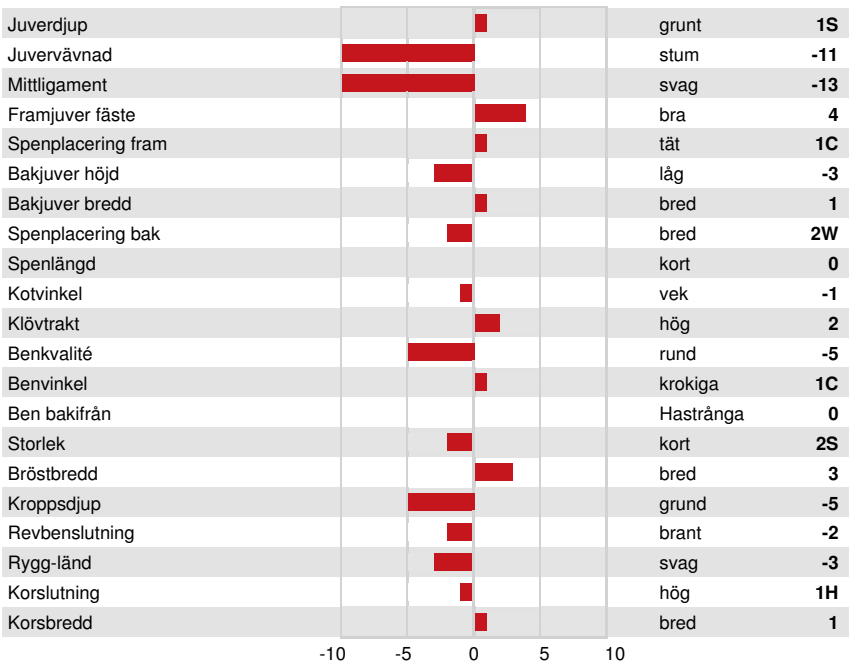

BOMAZ ROBSON

TRAMILDA DENVER WHITNEY 3*

MR MOGUL DENVER 1426

IHG WINNEY JEROD 55380 VG-85-3YR-USA

DE-SU JEROD 1223

WELCOME UNO WINNEY GP-80-4YR-USA

GLPI +3543 PRO$ 2332

DPF RDF BLF CNF BYF CVF HH1F HH2F HH3F HH4F HH5F HH6F HCDF HMWF

Reg. #: HOCANM12857898

aAa: 423651

DMS: 246

Född: 09/26/2017

Kappa kasein: BB

Beta kasein: A2A2

PRODUKTION 25 Bes 65 Dottrar 95% Säkh **GEBV 24*DEC**

Mjök kg	Fett kg	Fett %	Protein kg	Protein %
-1322	103	+1.36	41	+0.72
Foderomvandling	Underhållskrav	Metan Effektivitet		
108	97	105		

Döttrars medeltal (ME) Mjök **12,269 kg** Fett **560 kg** Protein **440 kg**

FUNKTIONSEGENSKAPER **Immunitet 107**

Livslängd	103	Kalv Immunitet	107
Celltal	108	Kalvningar F	99
Dotterfertilitet	111	Kalvningar MF	105
Hullbedömning	109	Mjökbarhet	94
Mastit resistens	107	Lynne	96
Laktationskurva	99	Resistens mot metabola sjukdomar	107

HELHETSINTRYCK 15 Bes 39 Dottrar 90% Säkh **GEBV 24*DEC**

Helhetsintryck	-1	Dairy Strength	-2
Juvar	-2	Kors	0
Klövar & ben	2	GP eller bättre %	62

IHG WINNEY JEROD 55380
GRANDDAM