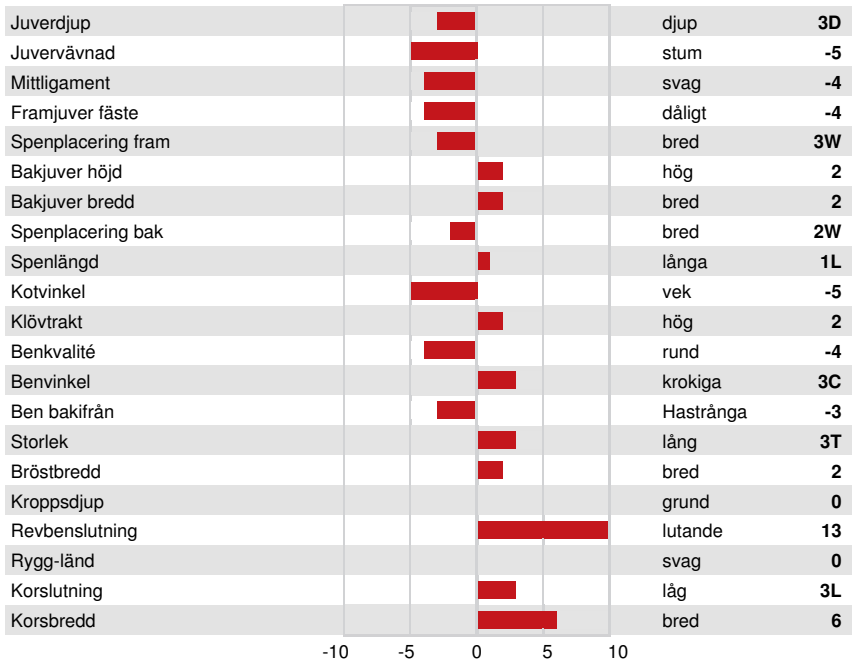

SILVERRIDGE V IMAX
PROGENESIS SUPERSHOT OLLIE
COGENT SUPERSHOT
COMPASS-TRT AMERICA OKAY GP-83-4YR-USA
PINE-TREE OAK
SEAGULL-BAY MISS AMERICA EX-91-7YR-USA DOM 5*

GMACE LPI +3116 PRO$ 1768

DPF RDF BLF CNF BYF MWF CVF HH1F HH2F HH3F HH4F HH5F HH6F HCDF HMWF

Reg. #: HOCANM12789815 aAa: 324156 DMS: 345,135
Född: 06/13/2017 Kappa kasein: AB Beta kasein: A2A2

PRODUKTION 39 Bes 353 Dottrar 93% Säkh GMACE 24* AUG

Mjölk kg	Fett kg	Fett %	Protein kg	Protein %
2289	82	-0.08	84	+0.05
Foderomvandling	Underhållskrav	Metan Effektivitet		
110	99	93		

FUNKTIONSEGENSKAPER Immunitet 89

Livslängd	98	Kalv Immunitet	98
Celltal	95	Kalvningar F	99
Dotterfertilitet	91	Kalvningar MF	105
Hullbedömning	91	Mjölklarhet	103
Mastit resistens	95	Lynne	104
Laktationskurva	102	Resistens mot metabola sjukdomar	96

HELHETSINTRYCK 11 Bes 52 Dottrar 87% Säkh GMACE 24* AUG

Helhetsintryck	0	Dairy Strength	8
Juver	-4	Kors	4
Klövar & ben	-1		

SEAGULL-BAY MISS AMERICA
THIRD DAM