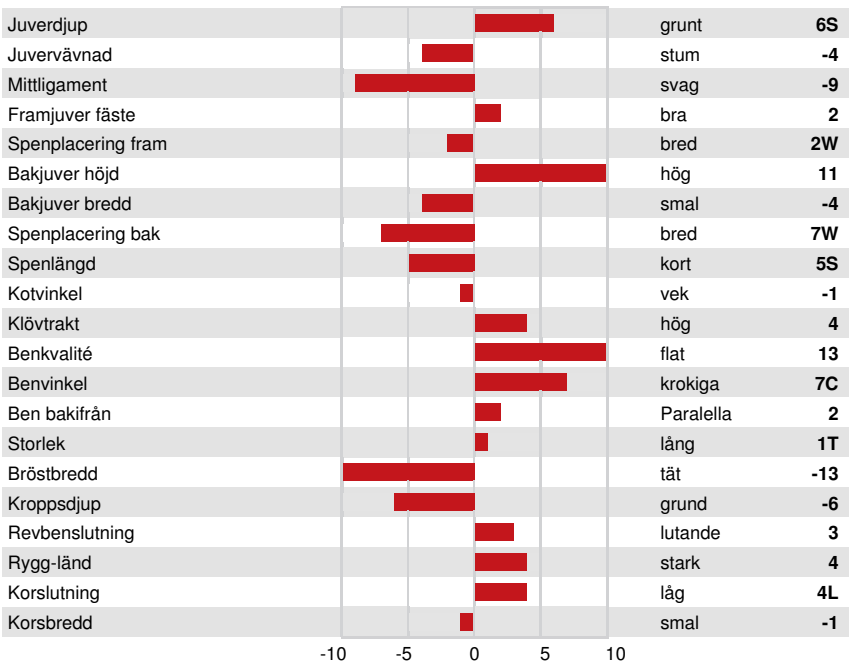

ENDCO APPRENTICE *RC
MS SOFIAS DELTA SKY VG-85-3YR-CAN 2*
MR MOGUL DELTA 1427
SNOWBIZ SYMPATICO SOFIA VG-85-2YR-USA 1*
DYMENTHOLM S SYMPATICO *RC
GEN-I-BEQ SNOWMAN SUMMER VG-85-2YR-CAN 5*

GLPI +3001 PRO$ 1247

VG-CAN DPF BLF CNF XIF BYF MWF CVF HH1F HH2F HH3F HH4F HH5F HH6F HCDF HMWF

Reg. #: HOCANM12638346 aAa: 213645 DMS: 123,135
Född: 04/06/2017 Kappa kasein: AB Beta kasein: A1A2

PRODUKTION 1181 Bes 3012 Dottrar 99% Säkh GEBV 24*DEC

Mjolk kg	Fett kg	Fett %	Protein kg	Protein %
655	24	-0.01	14	-0.06
Foderomvandling	Underhållskrav	Metan Effektivitet		
100	105	98		

Döttrars medeltal (ME) Mjolk **12,937 kg** Fett **518 kg** Protein **416 kg**

FUNKTIONSEGENSKAPER Immunitet **109**

Livslängd	109	Kalv Immunitet	106
Celltal	112	Kalvningar F	104
Dotterfertilitet	100	Kalvningar MF	105
Hullbedömning	87	Mjolkbarhet	99
Mastit resistens	110	Lynne	96
Laktationskurva	110	Resistens mot metabola sjukdomar	107

HELHETSINTRYCK 1127 Bes 2959 Dottrar 99% Säkh GEBV 24*DEC

Helhetsintryck	1	Dairy Strength	-7
Juvar	0	Kors	3
Klövar & ben	9	GP eller bättre %	69

AOT SWINGMAN HALIA-RED
DAUGHTER