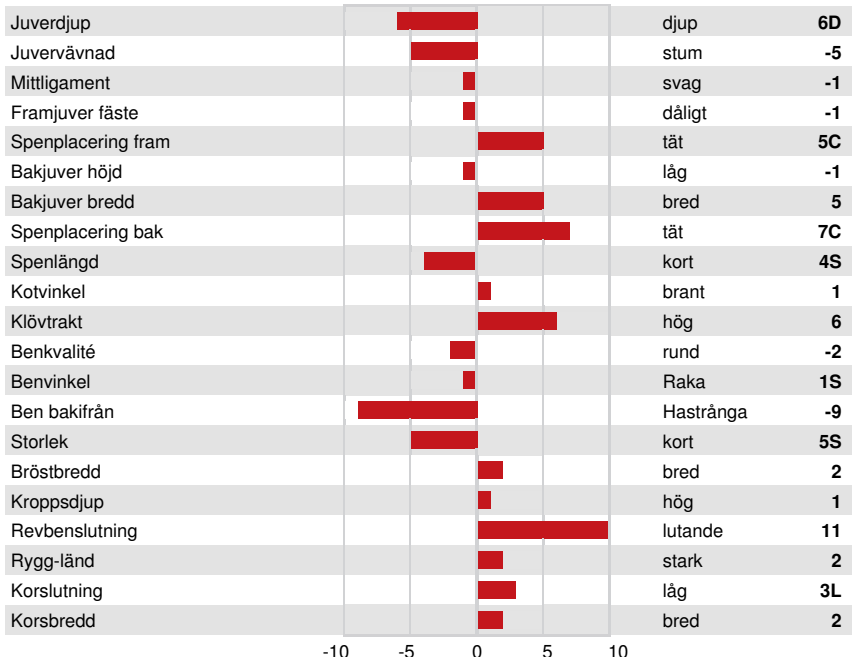

S-S-I MONTROSS DUKE
STE ODILE SUPERSHOT ELECTRA VG-85-3YR-CAN 12*
COGENT SUPERSHOT
STE ODILE MUNITION ELSA GP-83-2YR-CAN 2*
SULLY MUNITION
STE ODILE SNOWMAN MOD EMERAUDE GP-84-2YR-CAN 1*

GLPI +2998 PRO$ 1261

DPF RDF BLF CNF BYF CVF HH1F HH2F HH3F HH4F HH5F HH6F HCDF HMWF

Reg. #: HOCANM12609044

aAa: 324156

DMS: 345,135

Född: 09/06/2016

Kappa kasein: AB

Beta kasein: A2A2

PRODUKTION 25 Bes 59 Dottrar 95% Säkh GEBV 24*DEC

Mjök kg	Fett kg	Fett %	Protein kg	Protein %
2173	38	-0.37	59	-0.12
Foderomvandling	Underhållskrav	Metan Effektivitet		
102	100	91		

Döttrars medeltal (ME) Mjök 13,455 kg Fett 515 kg Protein 428 kg

FUNKTIONSEGENSKAPER Immunitet 100

Livslängd	104	Kalv Immunitet	96
Celltal	106	Kalvningar F	101
Dotterfertilitet	99	Kalvningar MF	97
Hullbedömning	98	Mjökbarhet	95
Mastit resistens	101	Lynne	107
Laktationskurva	98	Resistens mot metabola sjukdomar	101

HELHETSINTRYCK 12 Bes 27 Dottrar 90% Säkh GEBV 24*DEC

Helhetsintryck	0	Dairy Strength	7
Juvar	-3	Kors	4
Klövar & ben	-1	GP eller bättre %	74

STE ODILE SUPERSHOT ELECTRA