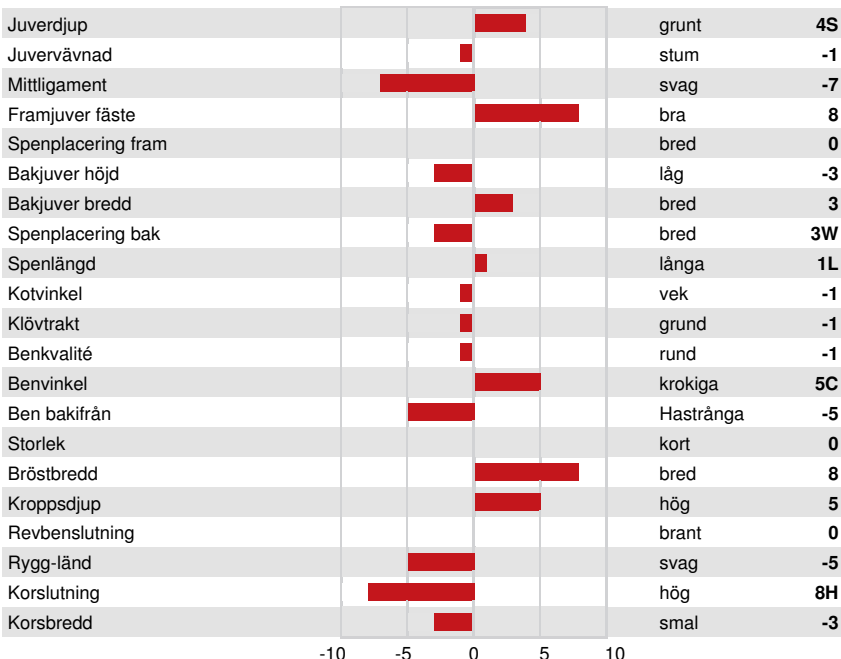

S-S-I MONTROSS JEDI
SANDY-VALLEY BL PARADISE EX-94-2E-USA DOM
DE-SU 11236 BALISTO
SANDY-VALLEY NU PRECIOUS VG-88-3YR-USA DOM
AMIGHETTI NUMERO UNO
PINE-TREE MONICA PLANETA VG-86-3YR-USA

GLPI +3130 PRO$ 1382

DPF RDF BLF CNF BYF MWF CVF HH1F HH2F HH3F HH4F HH5C HH6F HCDF HMWF

Reg. #: HO840M3014562212 aAa: 243561 DMS: 246
Född: 04/05/2016 Kappa kasein: BB Beta kasein: A2A2

PRODUKTION 413 Bes 759 Dottrar 99% Säkh GEBV 24*DEC

Mjök kg 1031	Fett kg 57	Fett % +0.14	Protein kg 44	Protein % +0.07
Foderomvandling 94	Underhållskrav 95	Metan Effektivitet 94		

Döttrars medeltal (ME) Mjök 12,800 kg Fett 516 kg Protein 418 kg

FUNKTIONSEGENSKAPER Immunitet 104

Livslängd	104	Kalv Immunitet	102
Celltal	106	Kalvningar F	103
Dotterfertilitet	105	Kalvningar MF	98
Hullbedömning	104	Mjökbarhet	99
Mastit resistens	107	Lynne	100
Laktationskurva	107	Resistens mot metabola sjukdomar	99

HELHETSINTRYCK 351 Bes 615 Dottrar 97% Säkh GEBV 24*DEC

Helhetsintryck	0	Dairy Strength	5
Juvar	4	Kors	-8
Klövar & ben	-7	GP eller bättre %	61

SANDY-VALLEY BL PARADISE
DAM