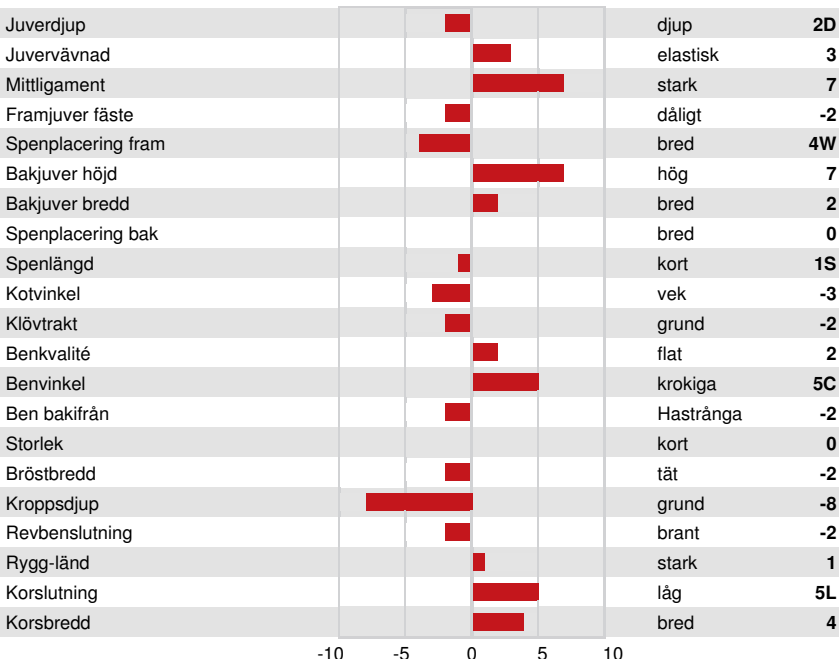

COGENT SUPERSHOT

OCD DELTA MISSY EX-93-5YR-CAN 6*

MR MOGUL DELTA 1427

BUTZ-HILL MAGICAL MISSY EX-94-2E-USA 5*

DE-SU BKM MCCUTCHEN 1174

MORSAN MAN D MISSY VG-85-2YR-USA 2*

GLPI +3057 PRO$ 1571

DPF RDF BLF CNF XIF BYF MWF CVF HH1F HH2F HH3F HH4F HH5F HH6F HCDF HMWF

Reg. #: HOCANM12529251

aAa: 432561

DMS: 234

Född: 05/10/2016

Kappa kasein: BE

Beta kasein: A1A2

PRODUKTION 105 Bes 190 Dottrar 96% Säkh GEBV 24*DEC

Mjök kg	Fett kg	Fett %	Protein kg	Protein %
384	29	+0.12	30	+0.13
Foderomvandling	Underhållskrav	Metan Effektivitet		
98	101	94		

Döttrars medeltal (ME) Mjök 12,297 kg Fett 494 kg Protein 401 kg

FUNKTIONSEGENSKAPER Immunitet 105

Livslängd	109	Kalv Immunitet	109
Celltal	106	Kalvningar F	103
Dotterfertilitet	101	Kalvningar MF	108
Hullbedömning	102	Mjökbarhet	101
Mastit resistens	103	Lynne	105
Laktationskurva	99	Resistens mot metabola sjukdomar	99

HELHETSINTRYCK 89 Bes 138 Dottrar 93% Säkh GEBV 24*DEC

Helhetsintryck	3	Dairy Strength	-3
Juvar	3	Kors	5
Klövar & ben	3	GP eller bättre %	62

OCD DELTA MISSY

DAM