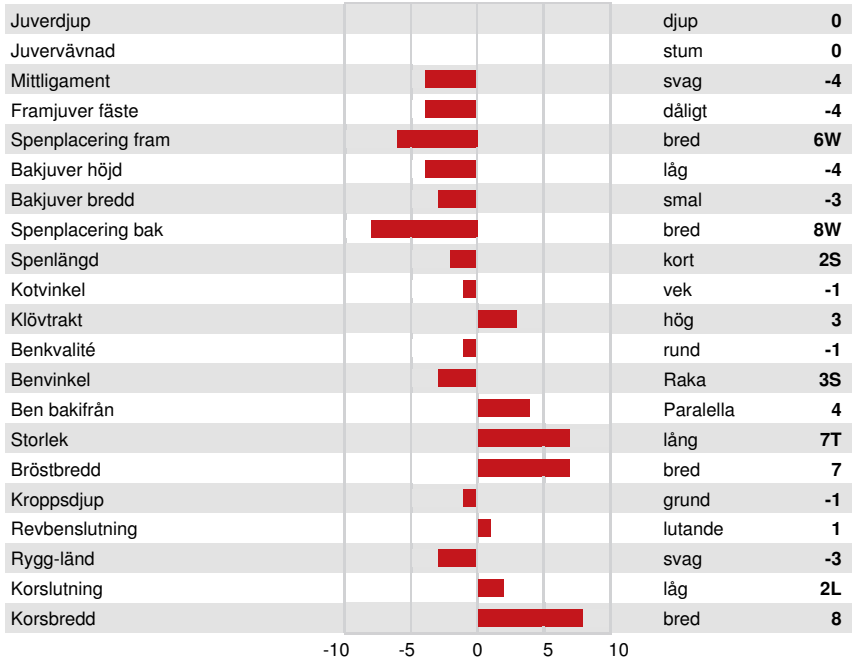

DE-SU ACROBATE

MS HUE TANGO 57644 VG-86-2YR-USA 3*

MR WELCOME HILL TANGO

LOOKOUT PESCE EPIC HUE VG-86-3YR-USA 3*

GENERATIONS EPIC

COOKIECUTTER MOM HUE VG-88-2YR-CAN 21*

GMACE LPI +3016 PRO$ 1124

DPF RDF BLF CNF BYF CVF HH1F HH2F HH3F HH4F HH5F HH6F HCDF HMWF

Reg. #: HOCANM12434514

aAa: 234156

DMS: 234,123

Född: 01/03/2016

Kappa kasein: BB

Beta kasein: A2A2

PRODUKTION 225 Bes 692 Dottrar 93% Säkh GMACE 24*DEC

Mjök kg	Fett kg	Fett %	Protein kg	Protein %
481	56	+0.33	40	+0.22
Foderomvandling	Underhållskrav	Metan Effektivitet		
99	97			

FUNKTIONSEGENSKAPER Immunitet 96

Livslängd	101	Kalv Immunitet	98
Celltal	97	Kalvningar F	101
Dotterfertilitet	104	Kalvningar MF	108
Hullbedömning	102	Mjökbarhet	99
Mastit resistens	103	Lynne	96
Laktationskurva	98	Resistens mot metabola sjukdomar	102

HELHETSINTRYCK 133 Bes 371 Dottrar 88% Säkh GMACE 24*DEC

Helhetsintryck	-3	Dairy Strength	2
Juver	-6	Kors	4
Klövar & ben	1		

MS HUE TANGO 57644
DAM