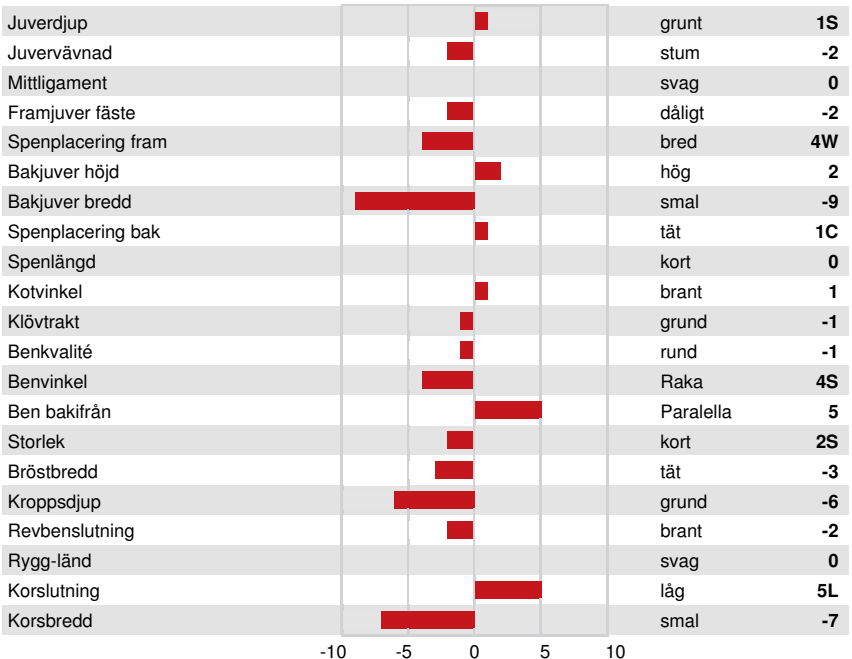

SEAGULL-BAY SILVER
SANDY-VALLEY OAK MELLOW VG-85-3YR-USA
PINE-TREE OAK
SANDY-VALLEY RBS MELANIE GP-83-2YR-USA
ROYLANE SOCRA ROBUST
SANDY-VALLEY PLANET MELODY VG-87-2YR-CAN 13*

GLPI +2850 PRO$ 1058

DPF RDF BLF BYF CVF HH1F HH2F HH3F HH4F HH5F HH6F HCDF HMWF

Reg. #: HO840M3014562095 aAa: 345216 DMS: 345
Född: 05/14/2015 Kappa kasein: AB Beta kasein: A1A1

PRODUKTION 36 Bes 50 Dottrar 94% Säkh GEBV 24*DEC

Mjök kg -218	Fett kg 49	Fett % +0.49	Protein kg 10	Protein % +0.14
Foderomvandling 98	Underhållskrav 100	Metan Effektivitet 108		

Döttrars medeltal (ME) Mjök 11,419 kg Fett 487 kg Protein 377 kg

FUNKTIONSEGENSKAPER Immunitet 97

Livslängd	101	Kalv Immunitet	92
Celltal	101	Kalvningar F	99
Dotterfertilitet	101	Kalvningar MF	107
Hullbedömning	102	Mjökbarhet	110
Mastit resistens	103	Lynne	98
Laktationskurva	99	Resistens mot metabola sjukdomar	102

HELHETSINTRYCK 32 Bes 48 Dottrar 90% Säkh GEBV 24*DEC

Helhetsintryck	-1	Dairy Strength	-5
Juvar	-1	Kors	1
Klövar & ben	5	GP eller bättre %	56

SANDY-VALLEY PLANET MELODY
THIRD DAM