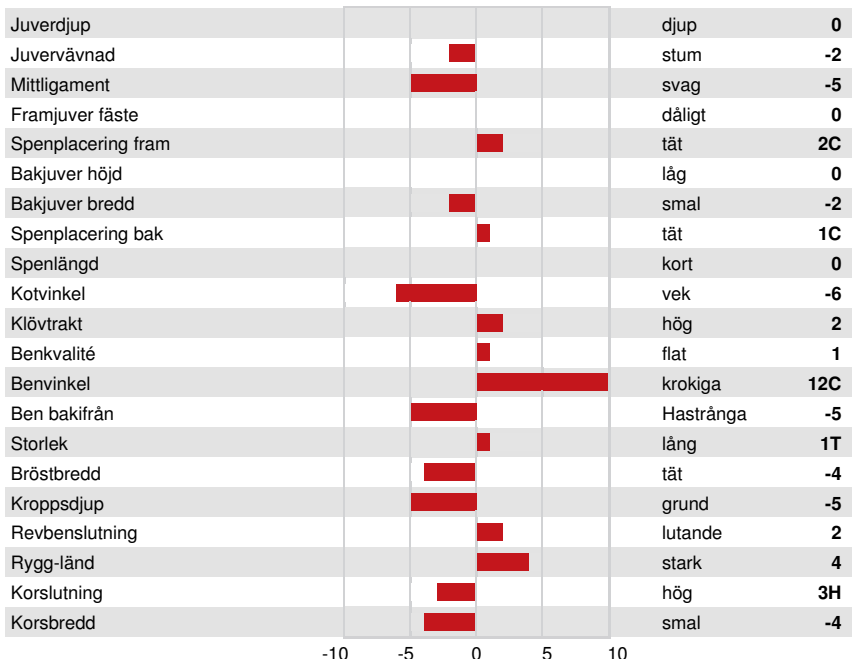

VIEW-HOME POWERBALL-P
PEAK CHARM VG-85-2YR-USA
PINE-TREE OAK
LARCREST MS CHANDA VG-85-2YR-USA 3*
ROYLANE SOCRA ROBUST
LARCREST CHENOAS VG-87-4YR-USA 1*

GMACE LPI +2772 PRO$ 981

DPF RDF BLF CNF BYF CVF HH1F HH2F HH3F HH4F HH5F HH6F HCDF HMWF

Reg. #: HO840M3129016274 aAa: 243615 DMS: 234
Född: 05/01/2015 Kappa kasein: AA Beta kasein: A2A2

PRODUKTION 171 Bes 851 Dottrar 94% Säkh GMACE 24*DEC

Mjök kg	Fett kg	Fett %	Protein kg	Protein %
1593	13	-0.42	54	+0.02
Foderomvandling	Underhållskrav	Metan Effektivitet		
103	98	101		

FUNKTIONSEGENSKAPER Immunitet 91

Livslängd	98	Kalv Immunitet	96
Celltal	96	Kalvningar F	105
Dotterfertilitet	105	Kalvningar MF	106
Hullbedömning	98	Mjökbarhet	101
Mastit resistens	100	Lynne	98
Laktationskurva	102	Resistens mot metabola sjukdomar	100

HELHETSINTRYCK 96 Bes 321 Dottrar 89% Säkh GMACE 24*DEC

Helhetsintryck	-3	Dairy Strength	-2
Juvel	-2	Kors	0
Klövar & ben	-5		

LARCREST CRIMSON
FOURTH DAM