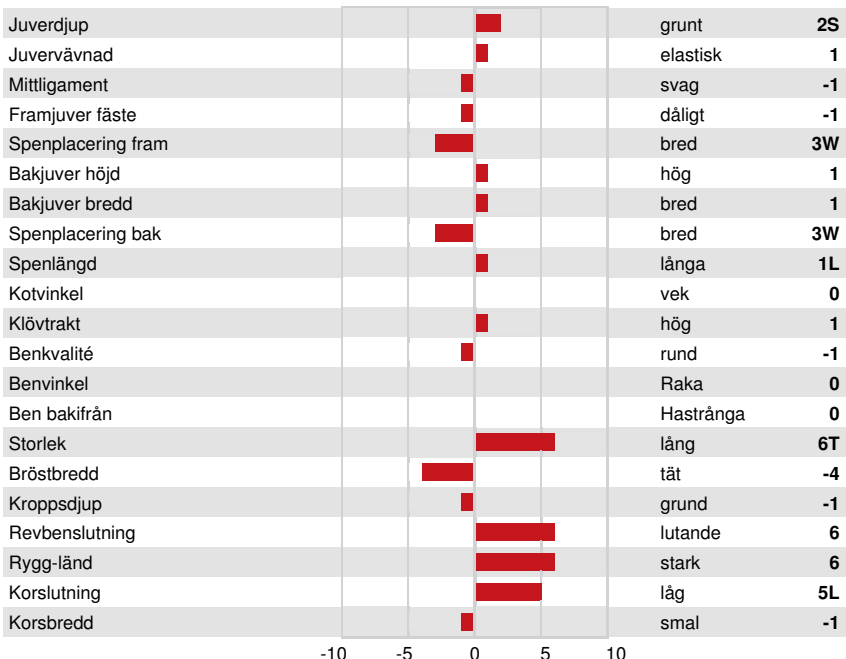

PLAIN-KNOLL DONA BAYONET
SILVERRIDGE V MUNITION ERLINA 3*
SULLY MUNITION
VELTHUIS SG SNOW EVENT VG-87-5YR-CAN 11*
FLEVO GENETICS SNOWMAN
CALBRETT PLANET EVE VG-87-7YR-CAN 18*

GPA LPI +2935 PRO$ 1115

DPF RDF BLF CNF BYF CVF HH1F HH2F HH3F HH4F HH5F HH6F HCDF HMWC%

Reg. #: HOCANM12192474 aAa: 342156 DMS: 135
Född: 06/10/2015 Kappa kasein: AB Beta kasein: A2A2

PRODUKTION 35 Bes 74 Dottrar 92% Säkh GMACE 24*DEC

Mjök kg	Fett kg	Fett %	Protein kg	Protein %
1450	62	+0.03	49	0.00
Foderomvandling	Underhållskrav	Metan Effektivitet		
101	101			

FUNKTIONSEGENSKAPER Immunitet 79

Livslängd	101	Kalv Immunitet	85
Celltal	97	Kalvningar F	93
Dotterfertilitet	97	Kalvningar MF	98
Hullbedömning	96	Mjökbarhet	101
Mastit resistens	95	Lynne	101
Laktationskurva	106	Resistens mot metabola sjukdomar	99

HELHETSINTRYCK G Bes G Dottrar 83% Säkh GPA 24*DEC

Helhetsintryck	1	Dairy Strength	2
Juvar	0	Kors	4
Klövar & ben	-2		

VELTHUIS SG SNOW EVENT
GRANDDAM