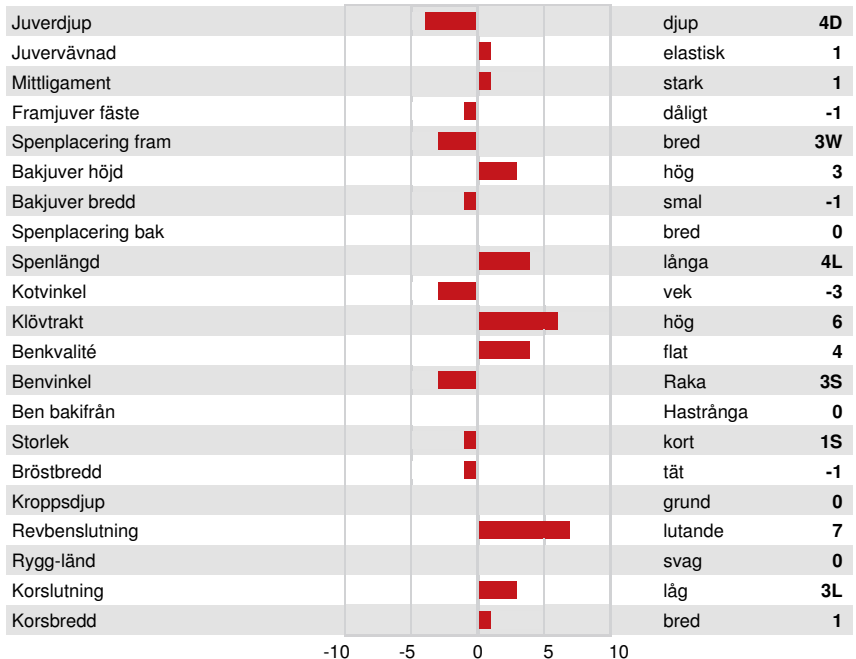

FUNKTIONSEGENSKAPER

Immunitet 82

Livslängd	97	Kalv Immunitet	95
Celltal	91	Kalvningar F	98
Dotterfertilitet	97	Kalvningar MF	102
Hullbedömning	95	Mjolkbarhet	107
Mastit resistens	93	Lynne	102
Laktationskurva	104	Resistens mot metabola sjukdomar	103

HELHETSINTRYCK

28 Bes 60 Dottrar 89% Säkh

GMACE 24*DEC

Helhetsintryck	2	Dairy Strength	3
Juver	0	Kors	1
Klövar & ben	2		

EDG RUBY UNO RIZA

DAM