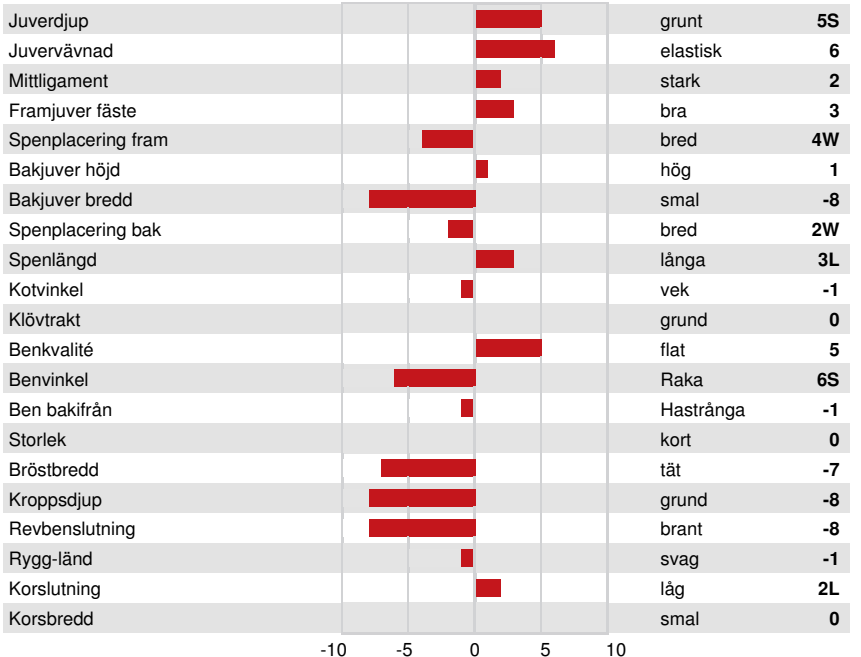

VIEUXSAULE FLAME
ZAHBULLS SS GENOVA
MISTY SPRINGS SUPERSONIC
ZAHBULLS DORCY GLAMOUR GP-83-2YR-USA
COYNE-FARMS DORCY
JOHNNAN TOYSTORY GLITTER EX-90-5YR-USA

GLPI +2798 PRO$ 645

VG-CAN DPF RDF BLF BYF CVF HH1F HH2F HH3F HH4F HH5F HH6F HCDF HMWF

Reg. #: HO840M3013279045 aAa: 234165 DMS: 246,234
Född: 03/01/2014 Kappa kasein: AA Beta kasein: A2A2

PRODUKTION 43 Bes 93 Dottrar 95% Säkh GEBV 24*DEC

Mjök kg -1163	Fett kg 9	Fett % +0.47	Protein kg -24	Protein % +0.13
Foderomvandling 99	Underhållskrav 102	Metan Effektivitet 101		

Döttrars medeltal (ME) Mjök 12,281 kg Fett 508 kg Protein 400 kg

FUNKTIONSEGENSKAPER Immunitet 97

Livslängd	102	Kalv Immunitet	93
Celltal	104	Kalvningar F	98
Dotterfertilitet	111	Kalvningar MF	106
Hullbedömning	100	Mjökbarhet	104
Mastit resistens	106	Lynne	97
Laktationskurva	95	Resistens mot metabola sjukdomar	101

HELHETSINTRYCK 40 Bes 89 Dottrar 92% Säkh GEBV 24*DEC

Helhetsintryck	1	Dairy Strength	-9
Juvar	4	Kors	1
Klövar & ben	0	GP eller bättre %	67

ZAHBULLS SS GENOVA
Dam