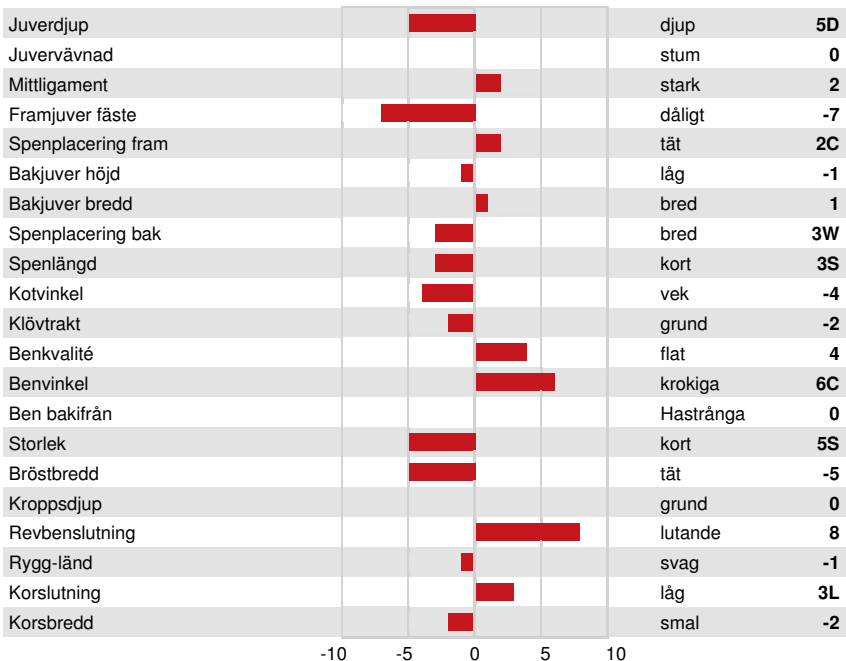

MR LOOKOUT P ENFORCER
VELTHUIS SHACKELTON LIETTE VG-86-4YR-CAN 2*
VELTHUIS SHACKLETON
MSCHARTROIS PLANET LEONI EX-90-6YR-CAN 21*
ENSENADA TABOO PLANET
CALBRETT SHOTTLE LAURA VG-88-2YR-USA 8*

GMACE LPI +2833 PRO$ 628

VG-CAN DPF RDF BLF CNF BYF CVF HH1F HH2F HH3F HH4F HH5F HH6F HCDF HMWF

Reg. #: HOCANM11880865 aAa: 132465 DMS: 561
Född: 10/03/2013 Kappa kasein: BB Beta kasein: A2A2

PRODUKTION		62 Bes	139 Dottrar	93% Säkh	GMACE 24*DEC	
Mjök kg	Fett kg	619	26	Fett %	Protein kg	Protein %
				+0.01	49	+0.23
Foderomvandling	Underhållskrav	97	102	Metan Effektivitet		

FUNKTIONSEGENSKAPER		Immunitet 85	
Livslängd	102	Kalv Immunitet	96
Celltal	97	Kalvningar F	102
Dotterfertilitet	101	Kalvningar MF	97
Hullbedömning	93	Mjökbarhet	102
Mastit resistens	96	Lynne	102
Laktationskurva	102	Resistens mot metabola sjukdomar	102

HELHETSINTRYCK		48 Bes	97 Dottrar	89% Säkh	GMACE 24*DEC	
Helhetsintryck	0	Dairy Strength	2			
Juver	-4	Kors	0			
Klövar & ben	5					

Dam