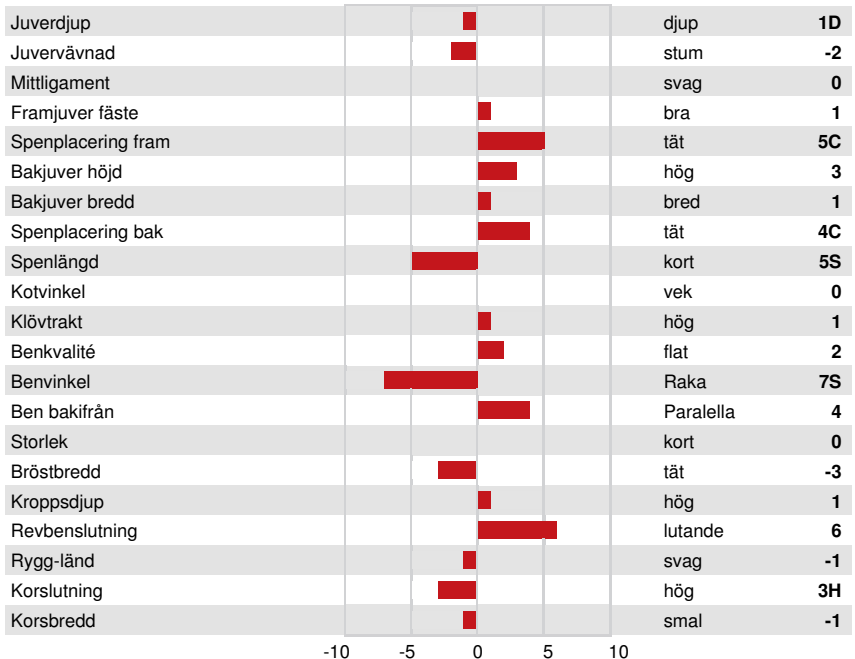

MOUNTFIELD SSI DCY MOGUL
SANDY-VALLEY IOTA GARNET GP-81-2YR-USA
REGANCREST IOTA
SANDY-VALLEY PLANE SAPPHIRE VG-87-2YR-USA 1*
ENSENADA TABOO PLANET
SANDY-VALLEY BOLT SHEILA EX-92-2E-USA

GMACE LPI +2847 PRO$ 598

DPF RDF BLF BYF CVF HH1F HH2F HH3F HH4F HH5F HH6F HCDF HMWF

Reg. #: HOUSAM71181796 aAa: 315246 DMS: 345,456
Född: 01/05/2013 Kappa kasein: AA Beta kasein: A2A2

PRODUKTION 280 Bes 2332 Dottrar 94% Säkh GMACE 24*DEC

Mjök kg	Fett kg	Fett %	Protein kg	Protein %
75	51	+0.43	4	+0.02
Foderomvandling	Underhållskrav	Metan Effektivitet		
101	104	91		

FUNKTIONSEGENSKAPER Immunitet 94

Livslängd	100	Kalv Immunitet	102
Celltal	94	Kalvningar F	101
Dotterfertilitet	103	Kalvningar MF	103
Hullbedömning	95	Mjökbarhet	101
Mastit resistens	96	Lynne	97
Laktationskurva	95	Resistens mot metabola sjukdomar	95

HELHETSINTRYCK 93 Bes 232 Dottrar 90% Säkh GMACE 24*DEC

Helhetsintryck	0	Dairy Strength	2
Juver	-1	Kors	-2
Klövar & ben	3		

BLASER GRAM 5421