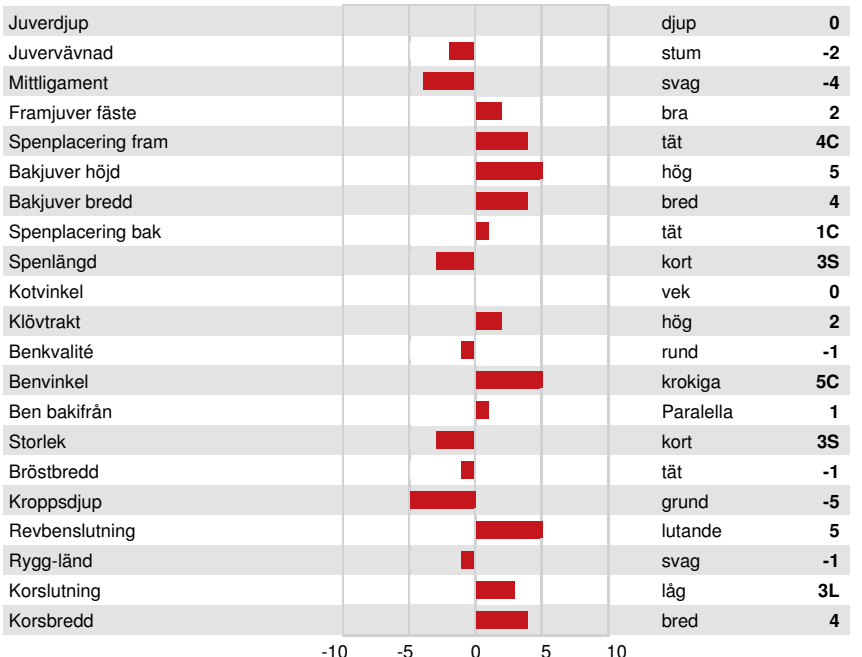

3STAR OH RANGER RED
TIRSVAD K&L RIVETING MAGNOLIA GP-84-3YR-NLD
S-S-I BG FRZZLD RIVETING
MISS MAGIC
ENDCO SUPERHERO
PEN-COL SILVER MISSY

GPA LPI +3648 PRO$ 2521

DPF RDC BLF CNF BYF MWF CVF HH1F HH2F HH3F HH4F HH5F HH6F HCDF HMWF

Reg. #: HONLDM967023560

aAa: 435261

DMS:

Född: 01/11/2022

Kappa kasein: AB

Beta kasein: A1A2

PRODUKTION				G Bes	G Dottrar	85% Säkh	GPA 24*DEC		
Mjök kg	1318	Fett kg	77	Fett %	+0.21	Protein kg	65	Protein %	+0.16
Foderomvandling	106	Underhållskrav	96	Metan Effektivitet	101				

FUNKTIONSEGENSKAPER			Immunitet	111
Livslängd	110	Kalv Immunitet	104	
Celltal	107	Kalvningar F	101	
Dotterfertilitet	103	Kalvningar MF	107	
Hullbedömning	98	Mjökbarhet	92	
Mastit resistens	105	Lynne	98	
Laktationskurva	100	Resistens mot metabola sjukdomar	106	

HELHETSINTRYCK			G Bes	G Dottrar	82% Säkh	GPA 24*DEC	
Helhetsintryck	5	Dairy Strength	1				
Juvar	2	Kors	4				
Klövar & ben	8