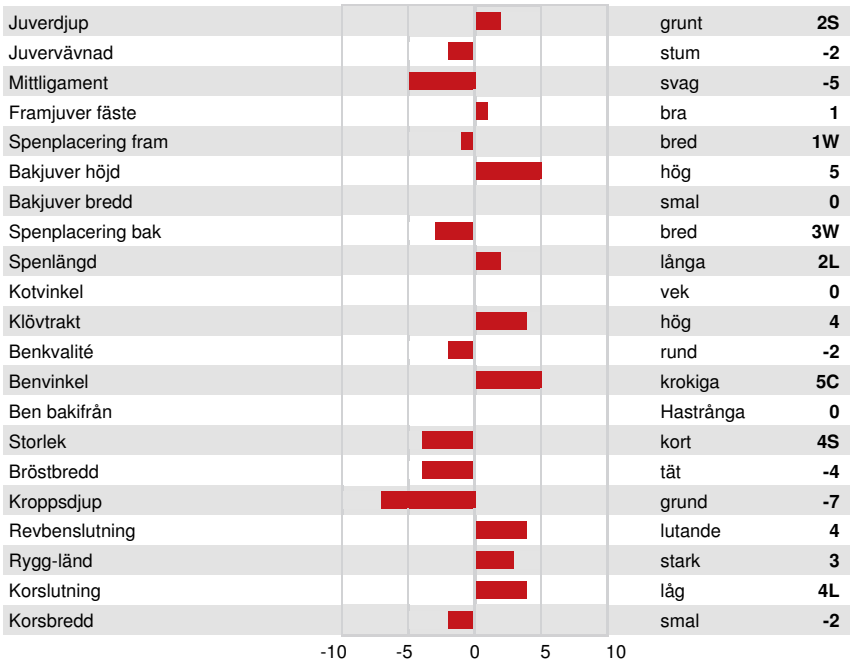

3STAR OH RANGER RED
TIRSVAD K&L RIVETING MAGNOLIA GP-84-3YR-NLD
S-S-I BG FRZZLD RIVETING
MISS MAGIC
ENDCO SUPERHERO
PEN-COL SILVER MISSY

GPA LPI +3662 PRO$ 2607

DPF RDC BLF CNF BYF MWF CVF HH1F HH2F HH3F HH4F HH5F HH6F HCDF HMWF

Reg. #: HONLDM967023553

aAa: 432561

DMS: 135,561

Född: 01/10/2022

Kappa kasein: AB

Beta kasein: A2A2

PRODUKTION G Bes G Dottrar 84% Säkh GPA 24*DEC

Mjök kg	Fett kg	Fett %	Protein kg	Protein %
867	87	+0.46	55	+0.21
Foderomvandling	Underhållskrav	Metan Effektivitet		
105	99	102		

FUNKTIONSEGENSKAPER Immunitet 112

Livslängd	112	Kalv Immunitet	105
Celltal	108	Kalvningar F	100
Dotterfertilitet	103	Kalvningar MF	106
Hullbedömning	98	Mjökbarhet	95
Mastit resistens	106	Lynne	100
Laktationskurva	97	Resistens mot metabola sjukdomar	109

HELHETSINTRYCK G Bes G Dottrar 81% Säkh GPA 24*DEC

Helhetsintryck	5	Dairy Strength	-2
Juvar	3	Kors	5
Klövar & ben	8