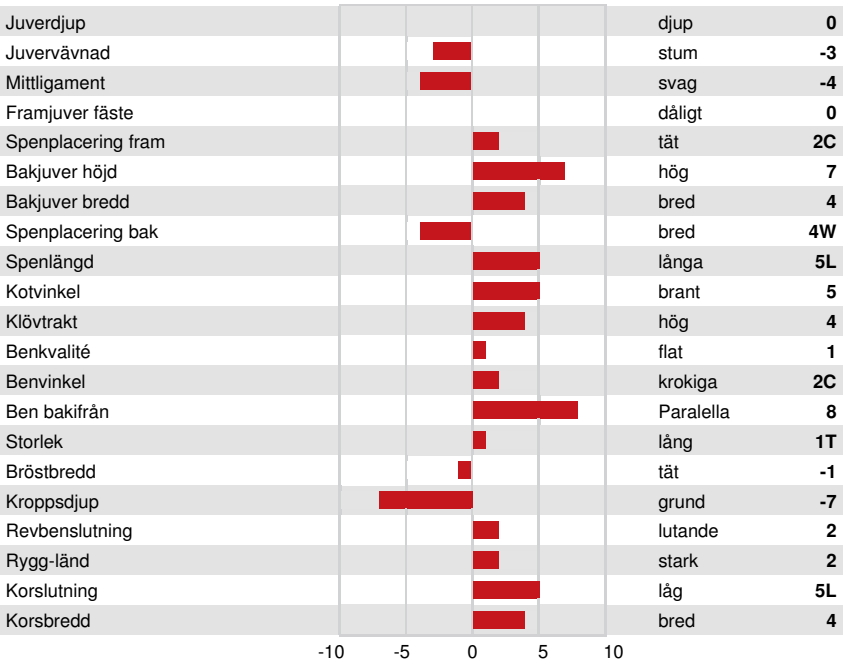

3STAR OH RANGER RED
HAH ZAMBER VG-85-3YR-DEU
SPARK-RED
WIL AMBER VG-86-4YR-DEU
ENDCO APPRENTICE *RC
WILDER KAISER 108

GPA LPI +3580 PRO$ 2455

DPF BLF CNF BYF MWF CVF HH1F HH2F HH3F HH4F HH5F HH6F HCDF HMWF

Reg. #: HODEUM124688600 aAa: 534126 DMS:
Född: 02/09/2022 Kappa kasein: AB Beta kasein: A2A2

PRODUKTION				GPA 24*DEC	
G Bes		G Dottrar		84% Säkh	
Mjök kg	1753	Fett kg	64	Fett %	-0.05
Foderomvandling	102	Underhållskrav	95	Protein kg	64
		Metan Effektivitet	106	Protein %	+0.04

FUNKTIONSEGENSKAPER			Immunitet	103
Livslängd	111	Kalv Immunitet	99	
Celltal	111	Kalvningar F	101	
Dotterfertilitet	101	Kalvningar MF	104	
Hullbedömning	101	Mjökbarhet	87	
Mastit resistens	109	Lynne	103	
Laktationskurva	102	Resistens mot metabola sjukdomar	107	

HELHETSINTRYCK			GPA 24*DEC		
G Bes		G Dottrar		81% Säkh	
Helhetsintryck	6	Dairy Strength	-1		
Juvar	3	Kors	6		
Klövvar & ben	11				

HAH ZAMBER
DAM