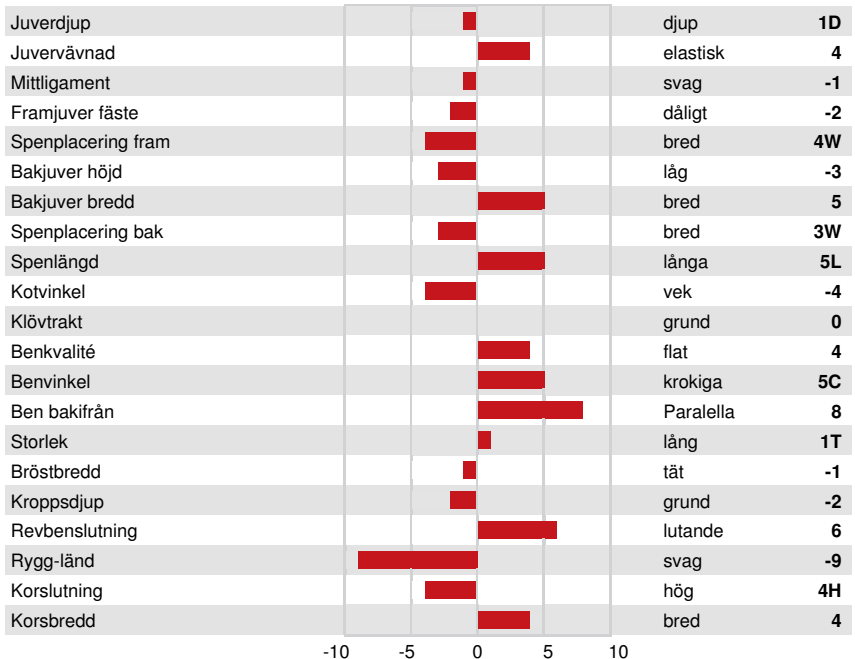

PINE-TREE-I PURSUIT
ALL.NURE GUARANTEE GUADALUPE
WESTCOAST GUARANTEE
ALL.NURE RUBICON BALOU LOU
EDG RUBICON
GIL BALISTO LOULOU

GPA LPI +3498 PRO$ 2475

DPF RDF BLF CNF BYF MWF CVF HH1F HH2F HH3F HH4F HH5F HH6F HCDF HMWF

Reg. #: HOITAM33990570268

aAa: 423651

DMS: 234,345

Född: 02/25/2020

Kappa kasein: AB

Beta kasein: A2A2

PRODUKTION G Bes G Dottrar 84% Säkh GPA 24*DEC

Mjök kg	Fett kg	Fett %	Protein kg	Protein %
1209	107	+0.49	63	+0.16
Foderomvandling	Underhållskrav	Metan Effektivitet		
99	103	99		

FUNKTIONSEGENSKAPER Immunitet 96

Livslängd	103	Kalv Immunitet	95
Celltal	102	Kalvningar F	100
Dotterfertilitet	103	Kalvningar MF	108
Hullbedömning	96	Mjökbarhet	104
Mastit resistens	104	Lynne	102
Laktationskurva	104	Resistens mot metabola sjukdomar	100

HELHETSINTRYCK G Bes G Dottrar 81% Säkh GPA 24*DEC

Helhetsintryck	2	Dairy Strength	2
Juver	1	Kors	-5
Klövar & ben	5		

GILLETTE GARRETT LOOKAS
FIFTH DAM