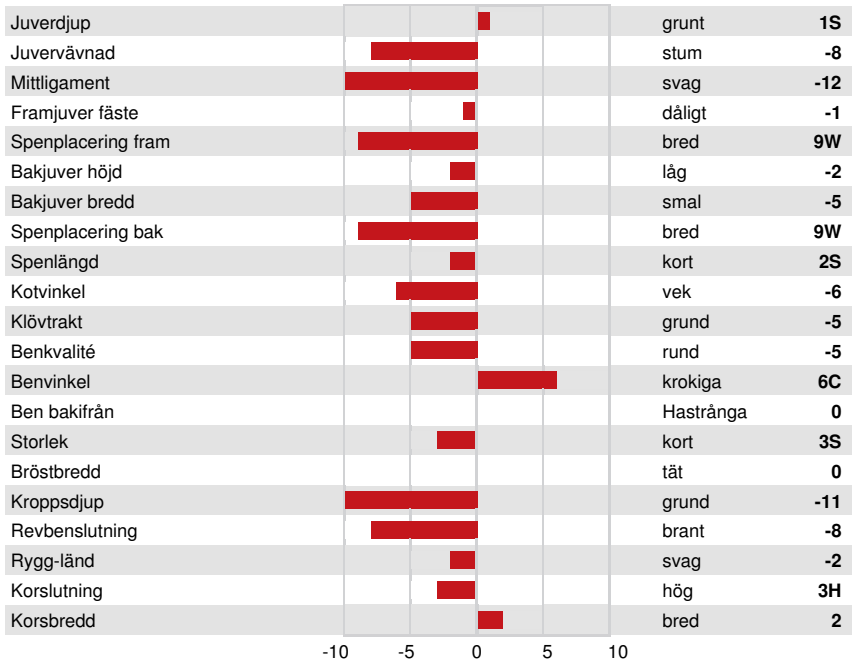

DA-SO-BURN MOM EARNHARDT P
DULET METEOR KIM 2 GP-81-3YR-CAN
SULLY METEOR
DULET BOLTON KIRPA VG-87-3YR-CAN 16*
SANDY-VALLEY BOLTON
DULET CEVIS KIM EX-90-4YR-CAN 3*

GLPI +2559 PRO$ 562

DPF RDF BLF CNF BYF CVF HH1F HH2F HH3F HH4F HH5F HH6F HCDF HMWF

Reg. #: HOCANM108343715 aAa: 324516 DMS: 234
Född: 06/08/2013 Kappa kasein: AA Beta kasein: A2A2

PRODUKTION 11 Bes 24 Dottrar 94% Säkh **GEBV 24*DEC**

Mjök kg 218	Fett kg 8	Fett % 0.00	Protein kg 28	Protein % +0.17
Foderomvandling 105	Underhållskrav 105	Metan Effektivitet		

Döttrars medeltal (ME) Mjök **11,400 kg** Fett **450 kg** Protein **375 kg**

FUNKTIONSEGENSKAPER **Immunitet 84**

Livslängd	101	Kalv Immunitet	92
Celltal	99	Kalvningar F	107
Dotterfertilitet	104	Kalvningar MF	99
Hullbedömning	108	Mjökbarhet	95
Mastit resistens	96	Lynne	103
Laktationskurva	106	Resistens mot metabola sjukdomar	102

HELHETSINTRYCK 10 Bes 24 Dottrar 90% Säkh **GEBV 24*DEC**

Helhetsintryck	-8	Dairy Strength	-9
Juver	-5	Kors	-1
Klövar & ben	-4	GP eller bättre %	54

DULET BOLTON KIRPA
Granddam