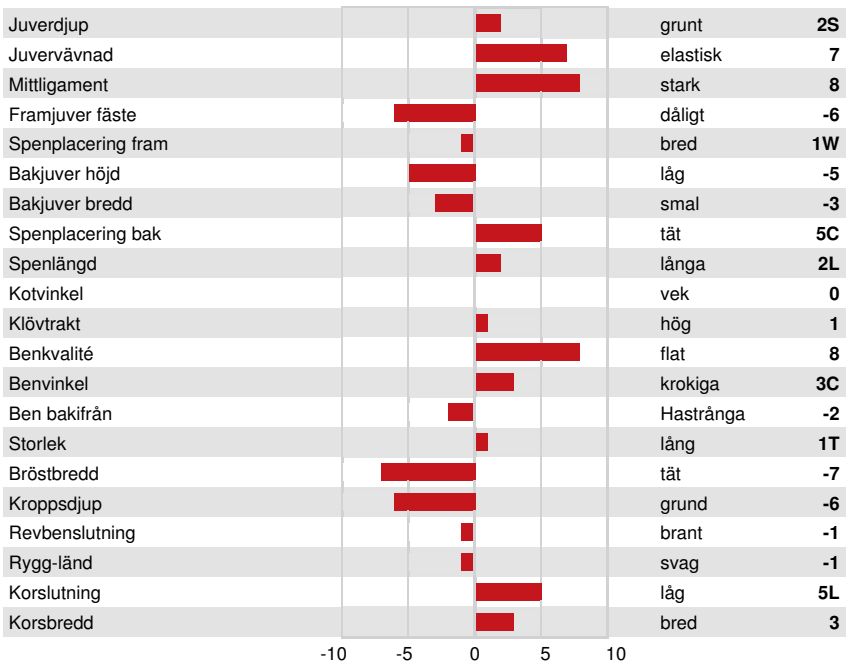

AMIGHETTI NUMERO UNO
L-L-M-DAIRY MILLION PRIZE VG-85-2YR-USA
ENGLAND-AMMON MILLION
L-L-M-DAIRY J STREAM PROCKY VG-87-2YR-USA DOM
APPLOUIS JET STREAM
L-L-M-DAIRY DIE-HD PEACE VG-85-6YR-USA DOM

GLPI +2715 PRO$ 422

VG-CAN DPF RDF BLF CNF BYF CVF HH1F HH2F HH3F HH4F HH5F HH6F HCDF HMWF

Reg. #: HOUSAM71640112 aAa: 243156 DMS: 234,123
Född: 06/28/2012 Kappa kasein: AE Beta kasein: A1A1

PRODUKTION			GEBV 24*AUG	
Mjolk kg	Fett kg	Fett %	Protein kg	Protein %
311	10	-0.02	9	-0.01
Foderomvandling	Underhållskrav	Metan Effektivitet		
92	103	96		

Döttrars medeltal (ME) Mjolk 12,104 kg Fett 476 kg Protein 390 kg

FUNKTIONSEGENSKAPER		Immunitet	100
Livslängd	106	Kalv Immunitet	98
Celltal	99	Kalvningar F	98
Dotterfertilitet	103	Kalvningar MF	105
Hullbedömning	94	Mjolkbarhet	101
Mastit resistens	103	Lynne	99
Laktationskurva	96	Resistens mot metabola sjukdomar	98

HELHETSINTRYCK		GEBV 24*AUG	
Helhetsintryck	0	Dairy Strength	-5
Juvar	-1	Kors	4
Klövar & ben	3	GP eller bättre %	58

BRIGEEEN PRESIDENT 2488