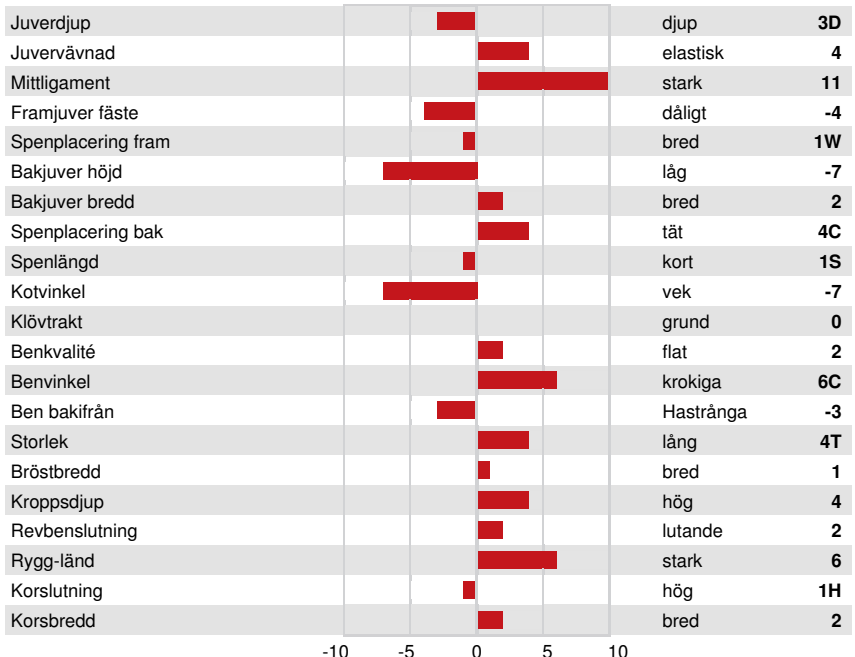

GENERATIONS EPIC

BENNER PLANET JAKOVA GP-83-2YR-CAN 10*

ENSENADA TABOO PLANET

BENNER GOLDWYN JAMARCO VG-87-5YR-CAN 14*

BRAEDALE GOLDWYN

BENNER OUTSIDE JOYCE VG-85-2YR-CAN 11*

GLPI +2836 PRO$ 639

VG-CAN DPF RDF BLF BYF CVF HH1F HH2F HH3F HH4F HH5F HH6F HCDF HMWF

Reg. #: HOCANM11458020

aAa: 135264

DMS: 345,135

Född: 07/08/2012

Kappa kasein:

Beta kasein: A2A2

PRODUKTION 326 Bes 529 Dottrar 98% Säkh GEBV 24*DEC

Mjök kg	Fett kg	Fett %	Protein kg	Protein %
132	19	+0.12	25	+0.16
Foderomvandling	Underhållskrav	Metan Effektivitet		
100	100	101		

Döttrars medeltal (ME) Mjök 12,117 kg Fett 484 kg Protein 400 kg

FUNKTIONSEGENSKAPER Immunitet 100

Livslängd	107	Kalv Immunitet	101
Celltal	103	Kalvningar F	99
Dotterfertilitet	98	Kalvningar MF	99
Hullbedömning	101	Mjökbarhet	94
Mastit resistens	104	Lynne	107
Laktationskurva	103	Resistens mot metabola sjukdomar	108

HELHETSINTRYCK 313 Bes 510 Dottrar 97% Säkh GEBV 24*DEC

Helhetsintryck	0	Dairy Strength	4
Juver	-2	Kors	4
Klövar & ben	0	GP eller bättre %	66

BENNER PLANET JAKOVA