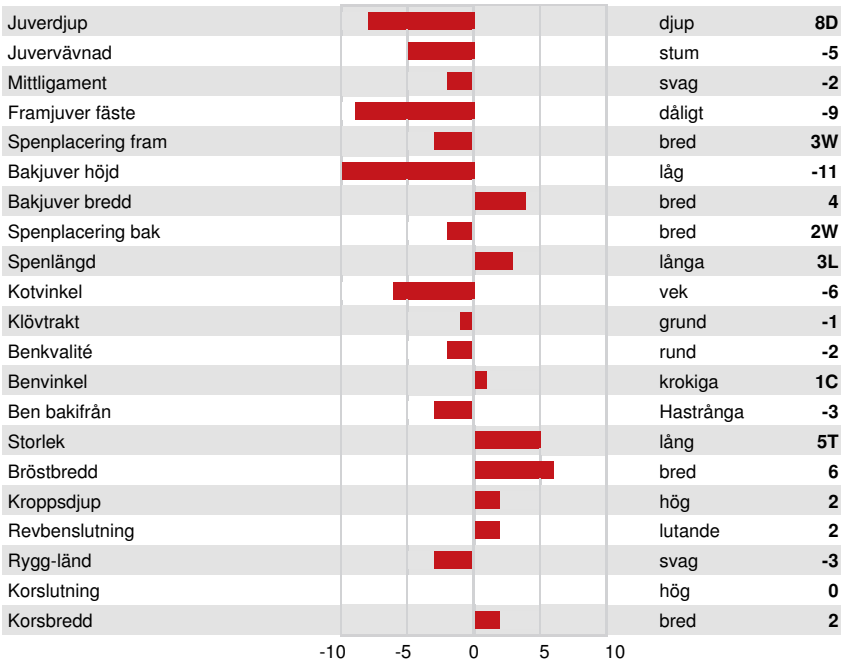

Mjök kg	Fett kg	Fett %	Protein kg	Protein %
1897	9	-0.56	49	-0.12
Foderomvandling	Underhållskrav	Metan Effektivitet		
98	97			

**FUNKTIONSEGENSKAPER**

**Immunitet 87**

Livslängd	98	Kalv Immunitet	94
Celltal	96	Kalvningar F	100
Dotterfertilitet	102	Kalvningar MF	100
Hullbedömning	102	Mjökbarhet	97
Mastit resistens	96	Lynne	96
Laktationskurva	93	Resistens mot metabola sjukdomar	102

**HELHETSINTRYCK**

62 Bes 182 Dottrar 91% Säkh GMACE 24\*DEC

Helhetsintryck	-8	Dairy Strength	3
Juvel	-10	Kors	0
Klövar & ben	-5		

FERN-OAK STARRING 24044

BRIGEEEN STARRING TRILBY

AN-GEL-VU STARRING 7789