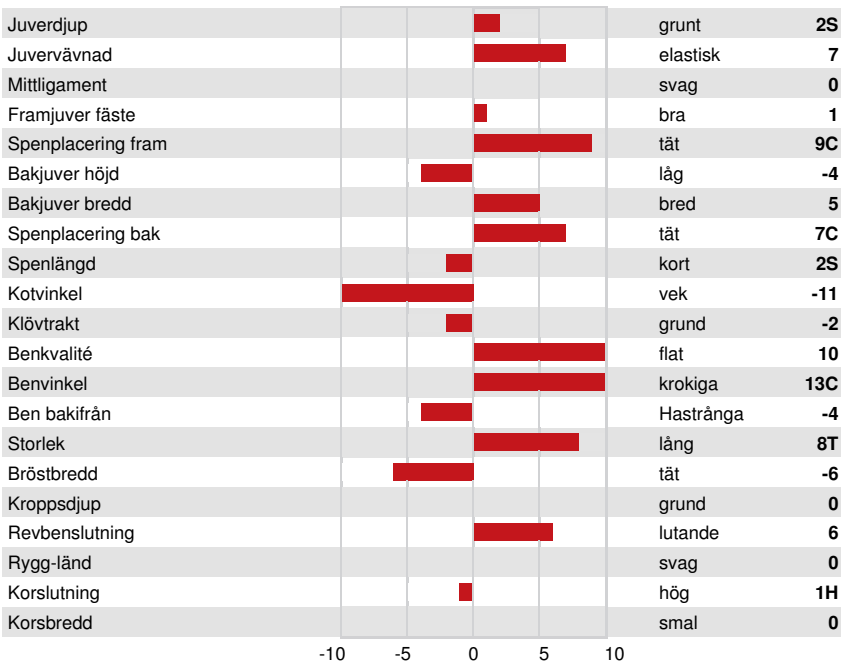

RONELEE TOYSTORY DOMAIN

SULLY PLANET MANITOBA VG-85-6YR-CAN DOM 17*

ENSENADA TABOO PLANET

SULLY SHOTTLE MAY-TW EX-91-9YR-USA DOM 6*

PICSTON SHOTTLE

MS SULLY OMAN MUETZE EX-90-4YR-USA DOM

GLPI +2420 PRO$ -95

ST DPF RDF BLF CNF XIF BYF CVF HH1F HH2F HH3F HH4F HH5F HH6F HCDF HMWF

Reg. #: HOUSAM69951907

aAa: 312654

DMS: 135

Född: 12/11/2010

Kappa kasein: AB

Beta kasein: A2A2

PRODUKTION 2634 Bes 6243 Dottrar 99% Säkh GEBV 24*DEC

Mjök kg	Fett kg	Fett %	Protein kg	Protein %
1644	-2	-0.53	25	-0.23
Foderomvandling	Underhållskrav	Metan Effektivitet		
93	98	102		

Döttrars medeltal (ME) Mjök 13,019 kg Fett 481 kg Protein 403 kg

FUNKTIONSEGENSKAPER Immunitet 93

Livslängd	94	Kalv Immunitet	96
Celltal	99	Kalvningar F	104
Dotterfertilitet	96	Kalvningar MF	100
Hullbedömning	95	Mjökbarhet	102
Mastit resistens	100	Lynne	93
Laktationskurva	96	Resistens mot metabola sjukdomar	98

HELHETSINTRYCK 2359 Bes 5686 Dottrar 99% Säkh GEBV 24*DEC

Helhetsintryck	0	Dairy Strength	0
Juvar	0	Kors	0
Klövar & ben	-1	GP eller bättre %	69

AGRILAT MERIDIAN LIL KIM