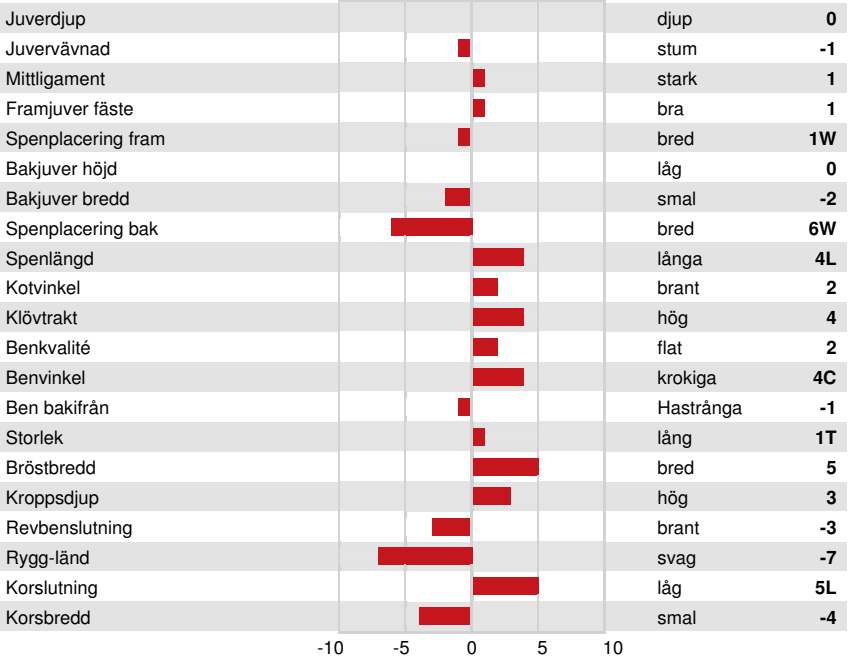

VR MALBACK TUOMI TOKYO
 DES ROCHES BIGSTAR DOLCE EX-90-4YR-CAN
 KAMOURASKA BIGSTAR
 DES ROCHES LUCKY
 KAMOURASKA ROCKSTAR
 DES ROCHES LIETTE VG-85-5YR-CAN

GPA LPI +3064 PRO\$ 1231

TF AMC AH1F AH2F AHCC

Reg. #: AYCANM120415198 aAa: DMS:
 Född: 06/22/2020 Kappa kasein: AA Beta kasein: A2A2

PRODUKTION				GPA 24*DEC	
G Bes	G Dottrar	61% Säkh	Protein kg	Protein %	
Mjök kg	Fett kg	Fett %	53	+0.07	
1320	61	+0.06			

FUNKTIONSEGENSKAPER			Immunitet	99
Livslängd	104	Kalv Immunitet		98
Celltal	104	Kalvningar F		102
Dotterfertilitet	98	Kalvningar MF		106
Hullbedömning	105	Mjökbarhet		102
Mastit resistens	102	Lynne		101
Laktationskurva	106	Resistens mot metabola sjukdomar		103

HELHETSINTRYCK			GPA 24*DEC	
G Bes	G Dottrar	50% Säkh		
Helhetsintryck	1	Dairy Strength		0
Juver	1	Kors		-5
Klövar & ben	2			

LA CROISEE TORONTO KANATA
 DAUGHTER