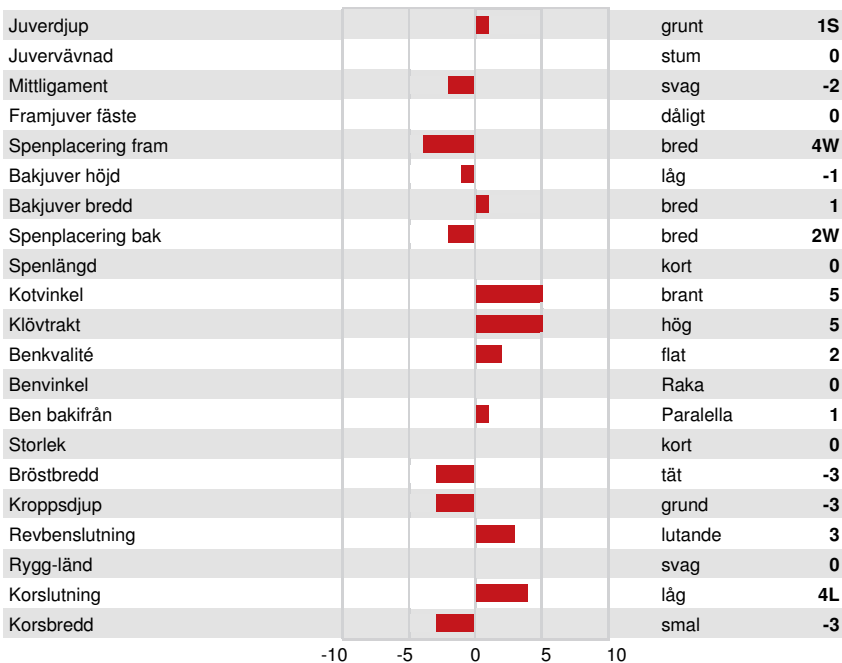

KELLCREST RIESLING
HAUTPRE REALITY MADYSTAR GP-81-3YR-CAN
PALMYRA TRI-STAR REALITY
HAUTPRE PETERSLUND MADERA VG-87-4YR-CAN
PETERSLUND
LAGACE JERRY MOODY EX-90-2E-CAN 3*

GPA LPI +2656 PRO$ 444

AMF AH1F AH2F AHCF

Reg. #: AYCANNM109814144 aAa: 135264 DMS: 345,456
Född: 07/23/2016 Kappa kasein: AA Beta kasein: A2A2

PRODUKTION G Bes G Dottrar 67% Säkh GPA 24*DEC

Mjök kg	Fett kg	Fett %	Protein kg	Protein %
228	16	+0.08	15	+0.10

FUNKTIONSEGENSKAPER Immunitet 102

Livslängd	104	Kalv Immunitet	102
Celltal	103	Kalvningar F	102
Dotterfertilitet	105	Kalvningar MF	102
Hullbedömning	100	Mjölklarhet	100
Mastit resistens	103	Lynne	99
Laktationskurva	95	Resistens mot metabola sjukdomar	100

HELHETSINTRYCK G Bes G Dottrar 57% Säkh GPA 24*DEC

Helhetsintryck	0	Dairy Strength	-1
Juvar	-1	Kors	-2
Klövar & ben	4		

HAUTPRE PETERSLUND MADERA
GRANDDAM