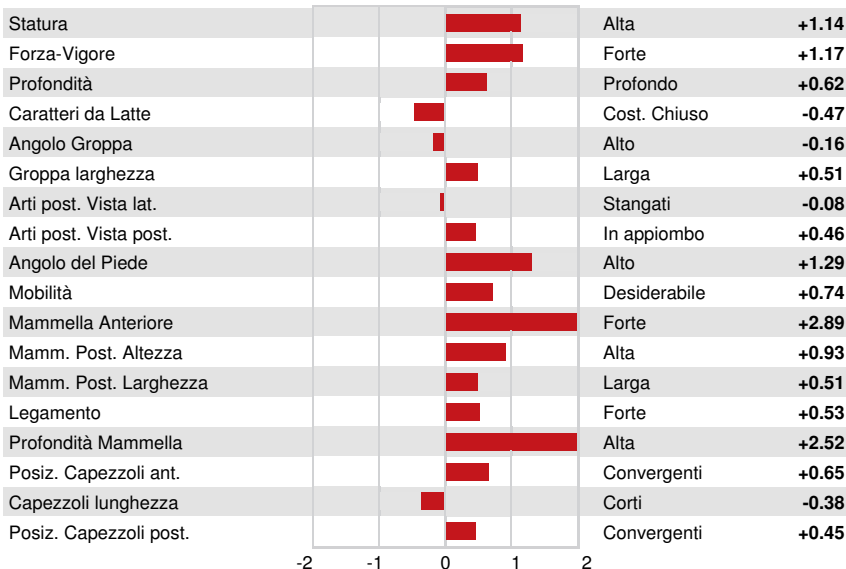

Reg. #: HOCANM13483501 aAa: DMS:
 Data nascita: 10/02/2019 Kappa Caseina: BB Beta Caseina: A1A2

PRODUZIONE		G Allev.	G Figlie	82% Att.	CDCB-G / 12-24	
Latte lbs -111	Grasso lbs 89			Grasso % +0.37	Proteina lbs 36	Proteina % +0.16
NM\$ 771	CM\$ 799			FM\$ 579	GM\$ 771	DWP\$ 577
Efficienza Alimentare 185	RFI -86			Risparmio Sostanza Secca -135	Efficienza Metano 104	

TRATTI GESTIONALI Immunity 105

Vita produttiva	3.9	Immunità vitelli	101
Cellule somatiche	2.72	Tasso Concepimento Vacche	2.6
Fertilità Figlie	1.5	Tasso Concepimento Manze	2.9
Ind. Sopravvivenza	3.1	Facilità al parto	2.3% 64% Att.
Ind. Sopravvivenza Manze	0.3	Facilità al parto delle figlie	2.0% 62% Att.
Indice Fertilità	2.2	Vitalità vitelli	6.0%
		Vitalità figli delle figlie	5.2%

MORFOLOGIA G Allev. G Figlie 81% Att. HAUSA-G / 12-24

PTA Tipo	1.54	Struttura	1.46
Mammella	1.30	Caratteri da Latte	-0.17
Arti e Piedi	0.51		

SYNERGY RUBICON PERFECT
 GRANDDAM

SYNERGY UNO POT O GOLD
 THIRD DAM