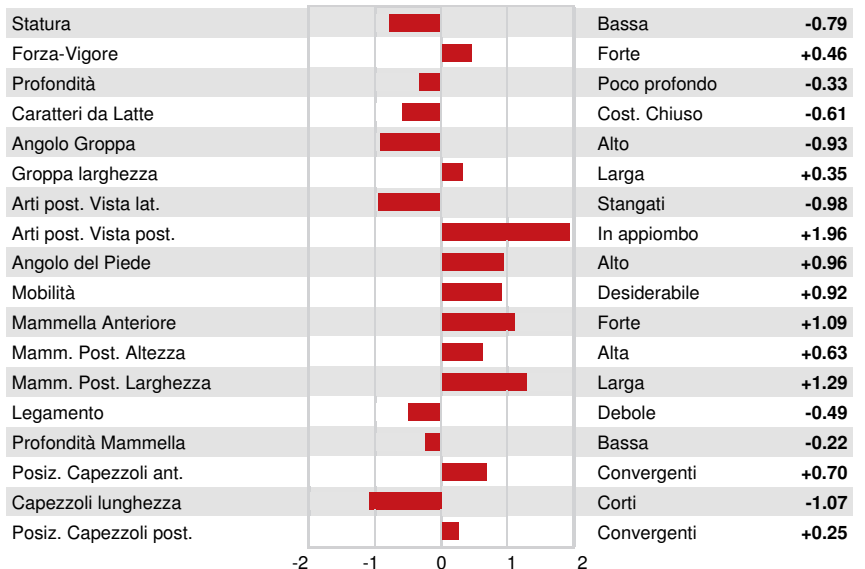

MORFOLOGIA G Allev. G Figlie 81% Att. MACE / 12-24

PTA Tipo	0.67	Struttura	0.47
Mammella	0.72	Caratteri da Latte	-0.76
Arti e Piedi	1.39		

RI-VAL-RE GOLDWYN NADINE
FIFTH DAM