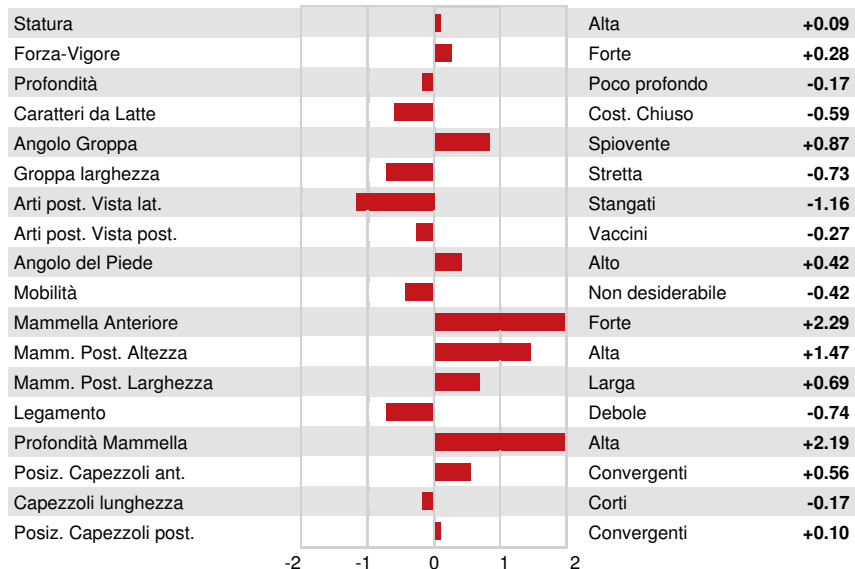

MORFOLOGIA 950 Allev. 2370 Figlie 93% Att. MACE / 12-24

PTA Tipo	0.84	Struttura	0.36
Mammella	1.41	Caratteri da Latte	-0.86
Arti e Piedi	-0.43		

GEN-I-BEQ SNOWMAN SUMMER
FOURTH DAM