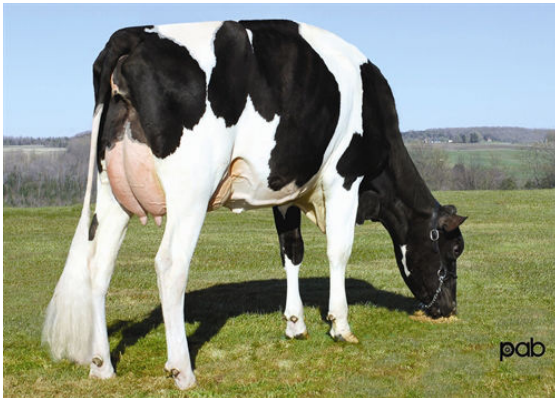

GEN-I-BEQ SNOWMAN SUMMER
FOURTH DAM

GEN-I-BEQ BOLTON SECRETLY
FIFTH DAM