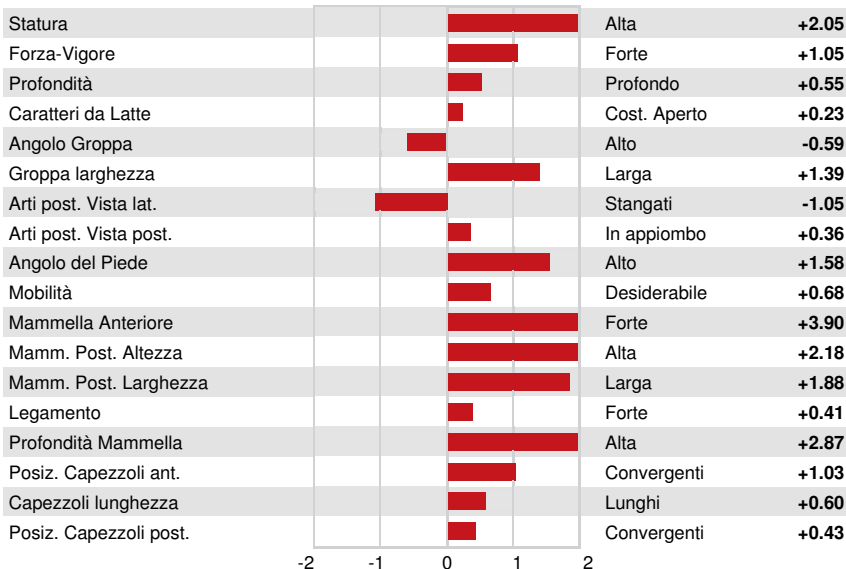

MORFOLOGIA 167 Allev. 328 Figlie 85% Att. MACE / 12-24

PTA Tipo	1.92	Struttura	1.40
Mammella	1.98	Caratteri da Latte	0.26
Arti e Piedi	0.22		

SYNERGY RUBICON PERFECT
GRANDDAM