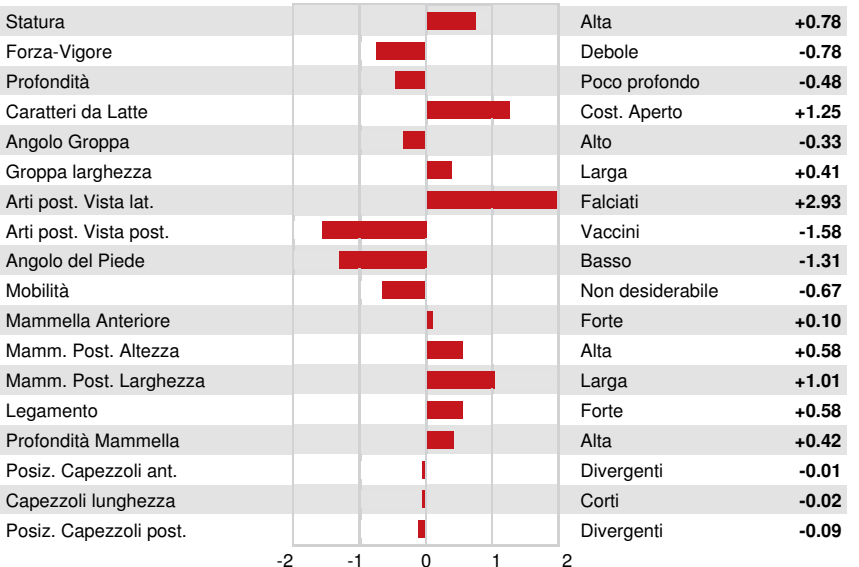

GTPI 2722

TD TR TL TY TV HH1F HH2F HH3F HH4F HH5F HH6F HCDF HMWF

Reg. #: HOCANM12857488 aAa: 423156 DMS: 123,234
Data nascita: 01/06/2018 Kappa Caseina: BB Beta Caseina: A2A2

PRODUZIONE			MACE-G / 12-24	
Latte lbs 1547	Grasso lbs 77	Grasso % +0.07	Proteina lbs 65	Proteina % +0.06
NM$ 842	CM$ 855	FM$ 752	GM$ 797	DWP$ 952
Efficienza Alimentare 250	RFI -13	Risparmio Sostanza Secca 155	Efficienza Metano 97	

EVM Figlie in Canada Latte **26,636 lbs** Grasso **1,051 lbs** Proteina **879 lbs**

TRATTI GESTIONALI		Immunity 99
Vita produttiva	3.6	Immunità vitelli 92
Cellule somatiche	2.88	Tasso Concepimento Vacche -0.4
Fertilità Figlie	-1.2	Tasso Concepimento Manze -0.3
Ind. Sopravvivenza	-0.3	Facilità al parto 1.9% 96% Att.
Ind. Sopravvivenza Manze	0.7	Facilità al parto delle figlie 2.2% 85% Att.
Indice Fertilità	-0.2	Vitalità vitelli 4.9%
		Vitalità figli delle figlie 5.1%

MORFOLOGIA		MACE / 12-24
PTA Tipo	0.48	Struttura -0.94
Mammella	0.36	Caratteri da Latte -0.21
Arti e Piedi	-1.30	

VELTHUIS SG SNOW EVENT
THIRD DAM