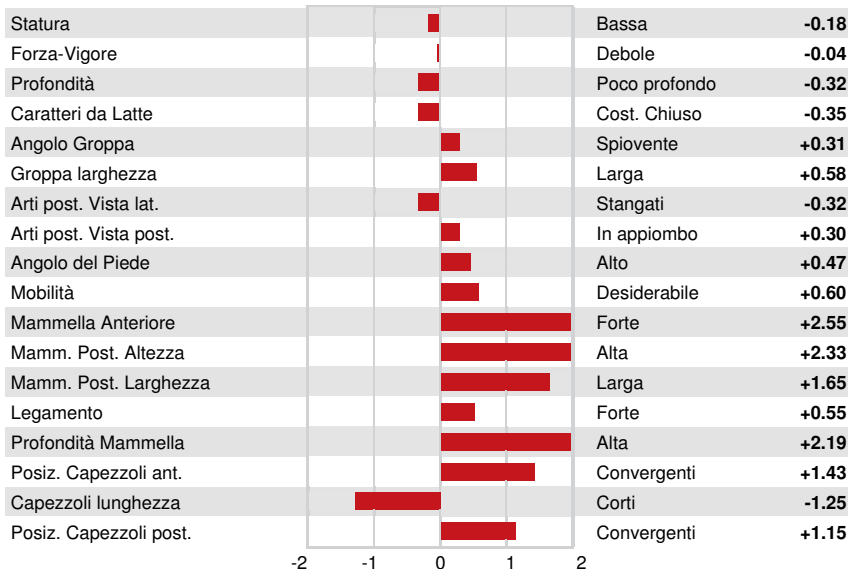

TRATTI GESTIONALI

Immunity 93

Vita produttiva	3.5	Immunità vitelli	89
Cellule somatiche	2.95	Tasso Concepimento Vacche	-0.7
Fertilità Figlie	-1.1	Tasso Concepimento Manze	1.6
Ind. Sopravvivenza	1.7	Facilità al parto	1.9% 72% Att.
Ind. Sopravvivenza Manze	-0.3	Facilità al parto delle figlie	1.7% 66% Att.
Indice Fertilità	-0.4	Vitalità vitelli	5.3%
		Vitalità figli delle figlie	4.2%

MORFOLOGIA

134 Allev. 409 Figlie 88% Att. MACE / 12-24

PTA Tipo	1.15	Struttura	0.17
Mammella	2.10	Caratteri da Latte	-0.76
Arti e Piedi	0.61		

PROGENESIS MODESTY MADRID
DAM

PROGENESIS MODESTY MADRID
DAM

PEAK BOMBERO MAXIMA
GRANDDAM