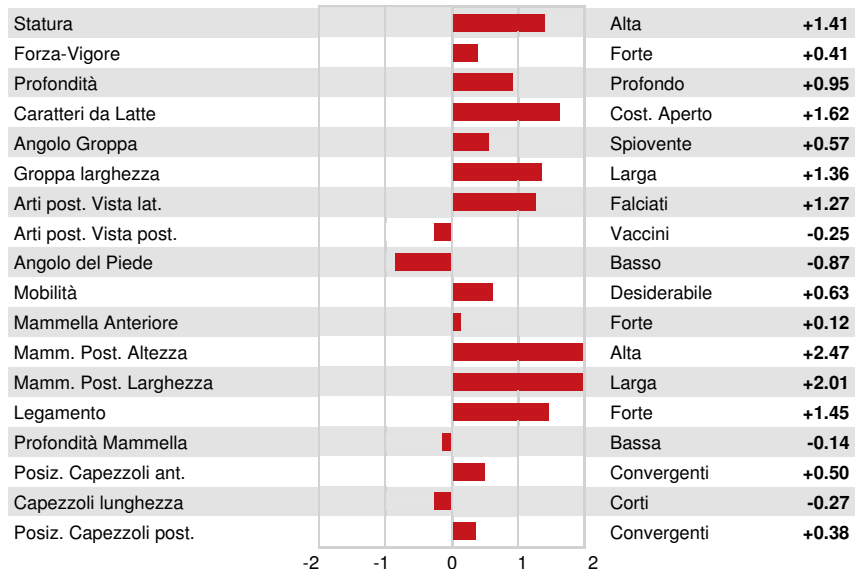

MORFOLOGIA 1325 Allev. 6114 Figlie 94% Att. MACE / 12-24

PTA Tipo	1.18	Struttura	0.17
Mammella	0.93	Caratteri da Latte	0.97
Arti e Piedi	0.03		

SANDY-VALLEY MORGAN CALVARY
DAM