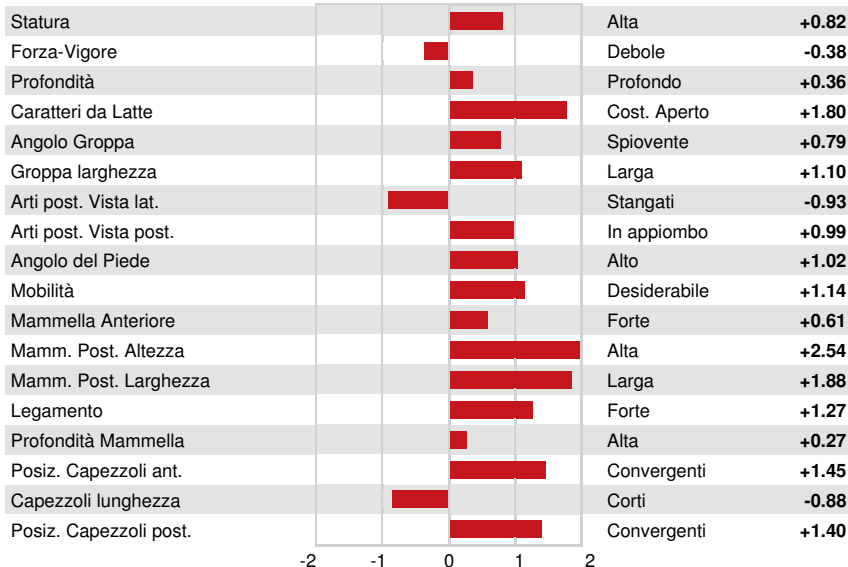

MORFOLOGIA 97 Allev. 121 Figlie 86% Att. MACE / 12-24

PTA Tipo	1.31	Struttura	-0.72
Mammella	1.26	Caratteri da Latte	0.46
Arti e Piedi	0.98		

OCD MOGUL FUZZY NAVEL

Dam