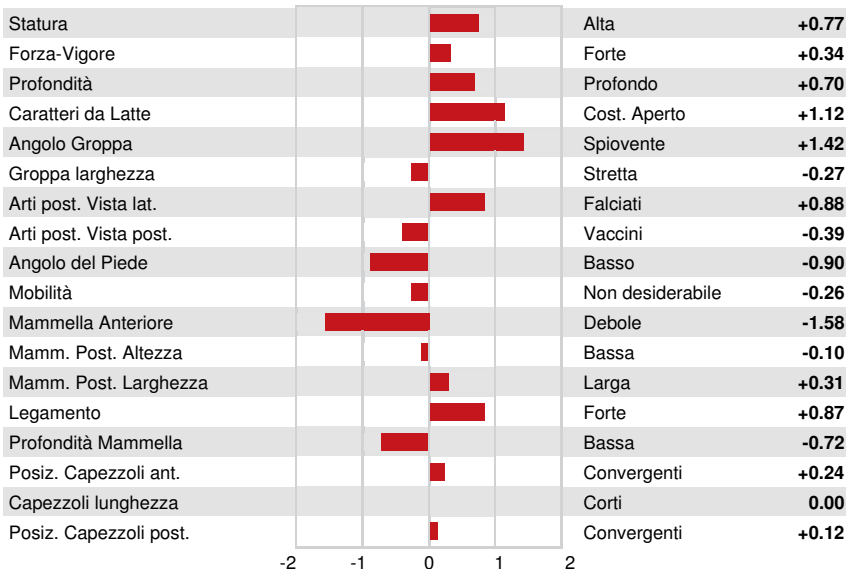

MORFOLOGIA 68 Allev. 117 Figlie 84% Att. MACE / 12-24

PTA Tipo	0.20	Struttura	-0.09
Mammella	-0.50	Caratteri da Latte	0.70
Arti e Piedi	-0.55		

OCONNORS PLANET LUCIA

Dam