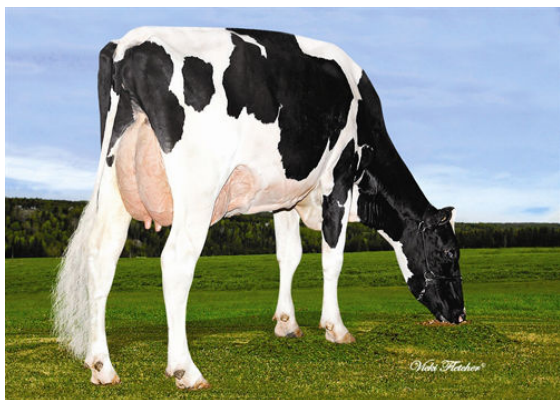

MORFOLOGIA 541 Allev. 1113 Figlie 88% Att. MACE / 12-24

PTA Tipo	-0.03	Struttura	-0.38
Mammella	0.48	Caratteri da Latte	-0.54
Arti e Piedi	-0.23		

DELISLE LOTO TYLA

ANTANNE LOTO LIMACE

ROCFRAN SYLANIE LOTO