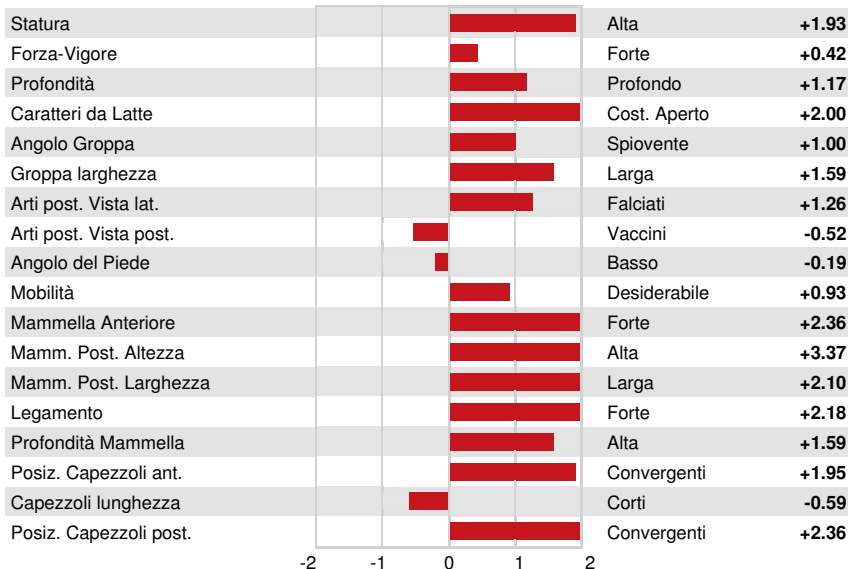

Reg. #: HOCANM107567492 aAa: 324156 DMS: 234,123
 Data nascita: 06/17/2012 Kappa Caseina: BE Beta Caseina: A1A1

PRODUZIONE 10880 Allev. 47888 Figlie 99% Att. MACE-G / 12-24

Latte lbs 775	Grasso lbs 22	Grasso % -0.03	Proteina lbs 17	Proteina % -0.03
NM\$ 242	CM\$ 238	FM\$ 271	GM\$ 221	DWP\$ 110
Efficienza Alimentare 65	RFI -32	Risparmio Sostanza Secca 6	Efficienza Metano 97	

EVM Figlie in Canada Latte **25,963 lbs** Grasso **1,016 lbs** Proteina **818 lbs**

TRATTI GESTIONALI

Immunity 89

Vita produttiva	1.1	Immunità vitelli	96
Cellule somatiche	2.99	Tasso Concepimento Vacche	-0.7
Fertilità Figlie	-0.8	Tasso Concepimento Manze	1.8
Ind. Sopravvivenza	-1.6	Facilità al parto	1.8% 99% Att.
Ind. Sopravvivenza Manze	1.0	Facilità al parto delle figlie	2.0% 98% Att.
Indice Fertilità	-0.5	Vitalità vitelli	4.5%
		Vitalità figli delle figlie	5.5%

MORFOLOGIA

7420 Allev. 29973 Figlie 99% Att. MACE / 12-24

PTA Tipo	2.16	Struttura	0.17
Mammella	2.02	Caratteri da Latte	1.16
Arti e Piedi	0.13		

HUFFMANDALE UNIX MAPLESUGAR
 DAUGHTER

GLENIRVINE UNIX SALLY
 DAUGHTER