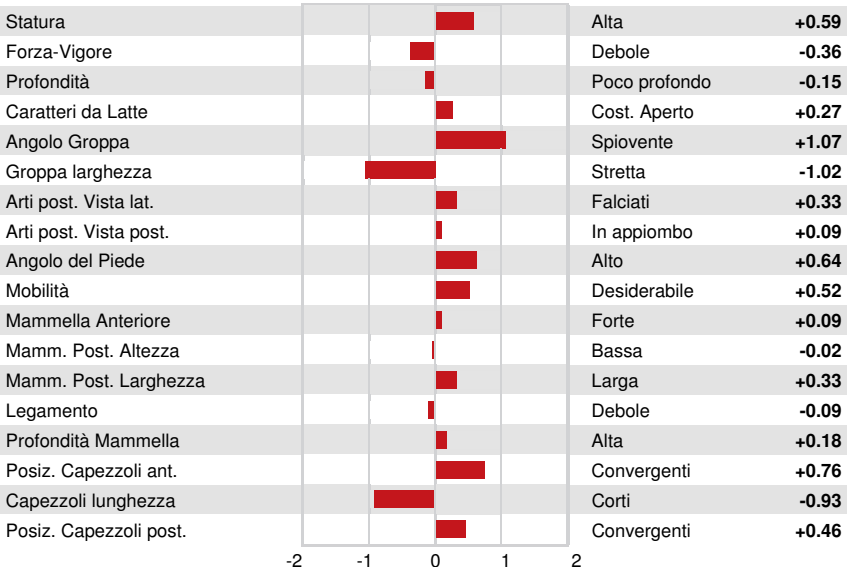

Reg. #: HOUSAM68871578 aAa: DMS:
 Data nascita: 01/10/2010 Kappa Caseina: Beta Caseina:

PRODUZIONE		141 Allev.	314 Figlie	96% Att.	MACE-G / 12-24	
Latte lbs	Grasso lbs			Grasso %	Proteina lbs	Proteina %
575	11			-0.04	5	-0.05
NM\$ 352	CM\$ 345			FM\$ 409	GM\$ 394	DWP\$ 374
Efficienza Alimentare	RFI			Risparmio Sostanza Secca	Efficienza Metano	
30	29			37		

EVM Figlie in Canada Latte **24,876 lbs** Grasso **923 lbs** Proteina **776 lbs**

TRATTI GESTIONALI Immunity **97**

Vita produttiva	4.5	Immunità vitelli	100
Cellule somatiche	3.00	Tasso Concepimento Vacche	4.9
Fertilità Figlie	4.3	Tasso Concepimento Manze	2.8
Ind. Sopravvivenza	4.1	Facilità al parto	3.1% 92% Att.
Ind. Sopravvivenza Manze	1.1	Facilità al parto delle figlie	3.4% 86% Att.
Indice Fertilità	4.1	Vitalità vitelli	6.8%
		Vitalità figli delle figlie	4.9%

MORFOLOGIA 81 Allev. 209 Figlie 94% Att. MACE / 12-24

PTA Tipo	0.23	Struttura	-0.44
Mammella	-0.02	Caratteri da Latte	-0.54
Arti e Piedi	0.33		

SAPPORO COMPOSITE

From Left to Right EL-NA SAPPORO 4802 and EL-NA SAPPORO 4807