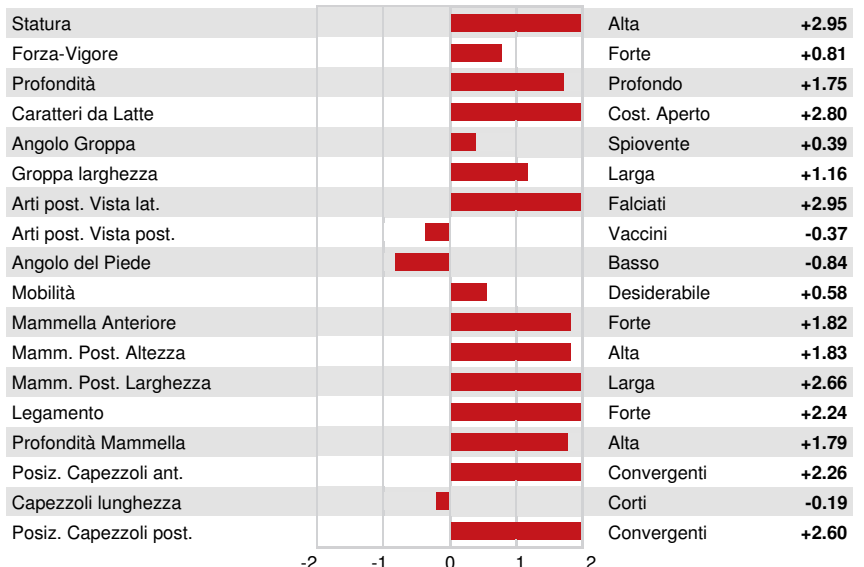

Reg. #: HOUSAM69951907

aAa: 312654

DMS: 135

Data nascita: 12/11/2010

Kappa Caseina: AB

Beta Caseina: A2A2

PRODUZIONE		8896 Allev.	38362 Figlie	99% Att.	MACE-G / 12-24	
Latte lbs 1999	Grasso lbs 15	Grasso % -0.22	Proteina lbs 37	Proteina % -0.10		
NM\$ 88	CM\$ 73	FM\$ 196	GM\$ 68	DWP\$ 50		
Efficienza Alimentare 71	RFI 115	Risparmio Sostanza Secca -159	Efficienza Metano 102			

EVM Figlie in Canada Latte 27,396 lbs Grasso 999 lbs Proteina 849 lbs

TRATTI GESTIONALI		Immunity 93
Vita produttiva	-1.5	Immunità vitelli 96
Cellule somatiche	3.05	Tasso Concepimento Vacche -1.7
Fertilità Figlie	-2.5	Tasso Concepimento Manze -0.1
Ind. Sopravvivenza	-7.6	Facilità al parto 1.9% 99% Att.
Ind. Sopravvivenza Manze	1.5	Facilità al parto delle figlie 1.9% 99% Att.
Indice Fertilità	-1.3	Vitalità vitelli 4.4%
		Vitalità figli delle figlie 5.9%

MORFOLOGIA		6469 Allev.	23995 Figlie	99% Att.	MACE / 12-24
PTA Tipo	2.02	Struttura	0.28		
Mammella	1.49	Caratteri da Latte	1.67		
Arti e Piedi	-0.50				

AGRILAT MERIDIAN LIL KIM

GILLETTE WALKHAVERN ASLEEP